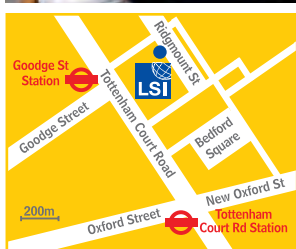

Основной курс (см. стр.6 - 7)

Стандарт 18	●●●
Стандарт 20	●●●●●●●●
Интенсив 30	●●●●●●●●●●
Дневные курсы	●●●●●
Дополнительные курсы	●●●●●●●●
Деловой Английский	●●●●

Деловой Английский
Начало занятий для студентов от элементарного до продвинутого уровней: каждый понедельник

Начало занятий для студентов начального уровня: первый понедельник каждого месяца

Курсы по подготовке к экзамену Cambridge (см. стр.8)
• Первый сертификат (FCE)
• Продвинутый (CAE)

Начало занятий:
FCE 10 недель и CAE 11 недель: 3 января
FCE & CAE 12 недель: 26 марта, 17 сентября
Даты экзаменов на стр.8-9

Курсы по подготовке к экзаменам IELTS, TOEFL iBT, TOEIC (см. стр.8)

Международный учебный год (см. стр. 10)

Начало занятий: Первый понедельник каждого месяца.

Даты экзаменов на стр.8-9

Стажировка (см. стр.15)
Подготовка к поступлению в университет (см. стр.12)

Курсы для руководителей
Один-на-один
Курс 9 дней компакт
Занятия в мини группах
(см. стр.37-39)

Национальные праздники
Занятия не проводятся по следующим дням: 2 января; 6,9 апреля; 7 мая; 4, 5 июня; 27 августа

Центр закрыт с 22 декабря 2012 по 1 января 2013 включительно.

Условные обозначения уровней

● Начальный ● Приближающийся к среднему ● Средний продвинутый
● Элементарный ● Средний ● Продвинутый

Стоимость курсов в языковом центре LSI в UK€ В стоимость входит только обучение

Основной курс	1 нед.	2-3 нед.	4-11 нед.	12-15 нед.	16-19 нед.	20+ нед.
Стандарт 18	180	175	165	155	150	145
Стандарт 20	225	220	210	200	190	185
Интенсив 30 / Деловой английский	300	285	260	245	235	230
Дневные курсы	115	110	105	100	95	95

Курсы по подготовке к экзаменам	4 нед.	8 нед.	10 нед.	11 нед.	12 нед.
TOEFL/TOEIC/IELTS	1040	2080			
Экзамен Cambridge (20)			2100	2310	2400
Экзамен Cambridge (30)			2600	2860	2940

Индивидуальные курсы

Дополнительный курс: 5/10 занятий	240/480
Индивидуальное занятие	48

Международный учебный год ISY	24 нед.	30 нед.	36 нед.	48 нед.
18 занятий в неделю	3120	3900	4140	5520
20 занятий в неделю	3960	4950	5400	7200
30 занятий в неделю	4680	5850	6120	8160

Цены на курсы для руководителей в UK€ См. стр.39

Оплата за экзамен FCE/CAE	£120	Дополнительные удобства в неделю:

Общая ванная комната	£25
Личная ванная	£75

Дополнительно В Неделю:	
В Рождество	£30
Летом (с 24/06 по 26/08)	£25

Квартира с самообслуживанием на человека в неделю:	
На одного	£190
На двоих	£140

Размещение в резиденции на человека в неделю:	
На год:	
Одноместная комната Самообслуживание	£210
Одноместная комната Самообслуживание (с ванной)*	£260

* проживание минимум 4 недели

Отели
Цены на 2-, 3- и 4-звездочные отели по запросу.