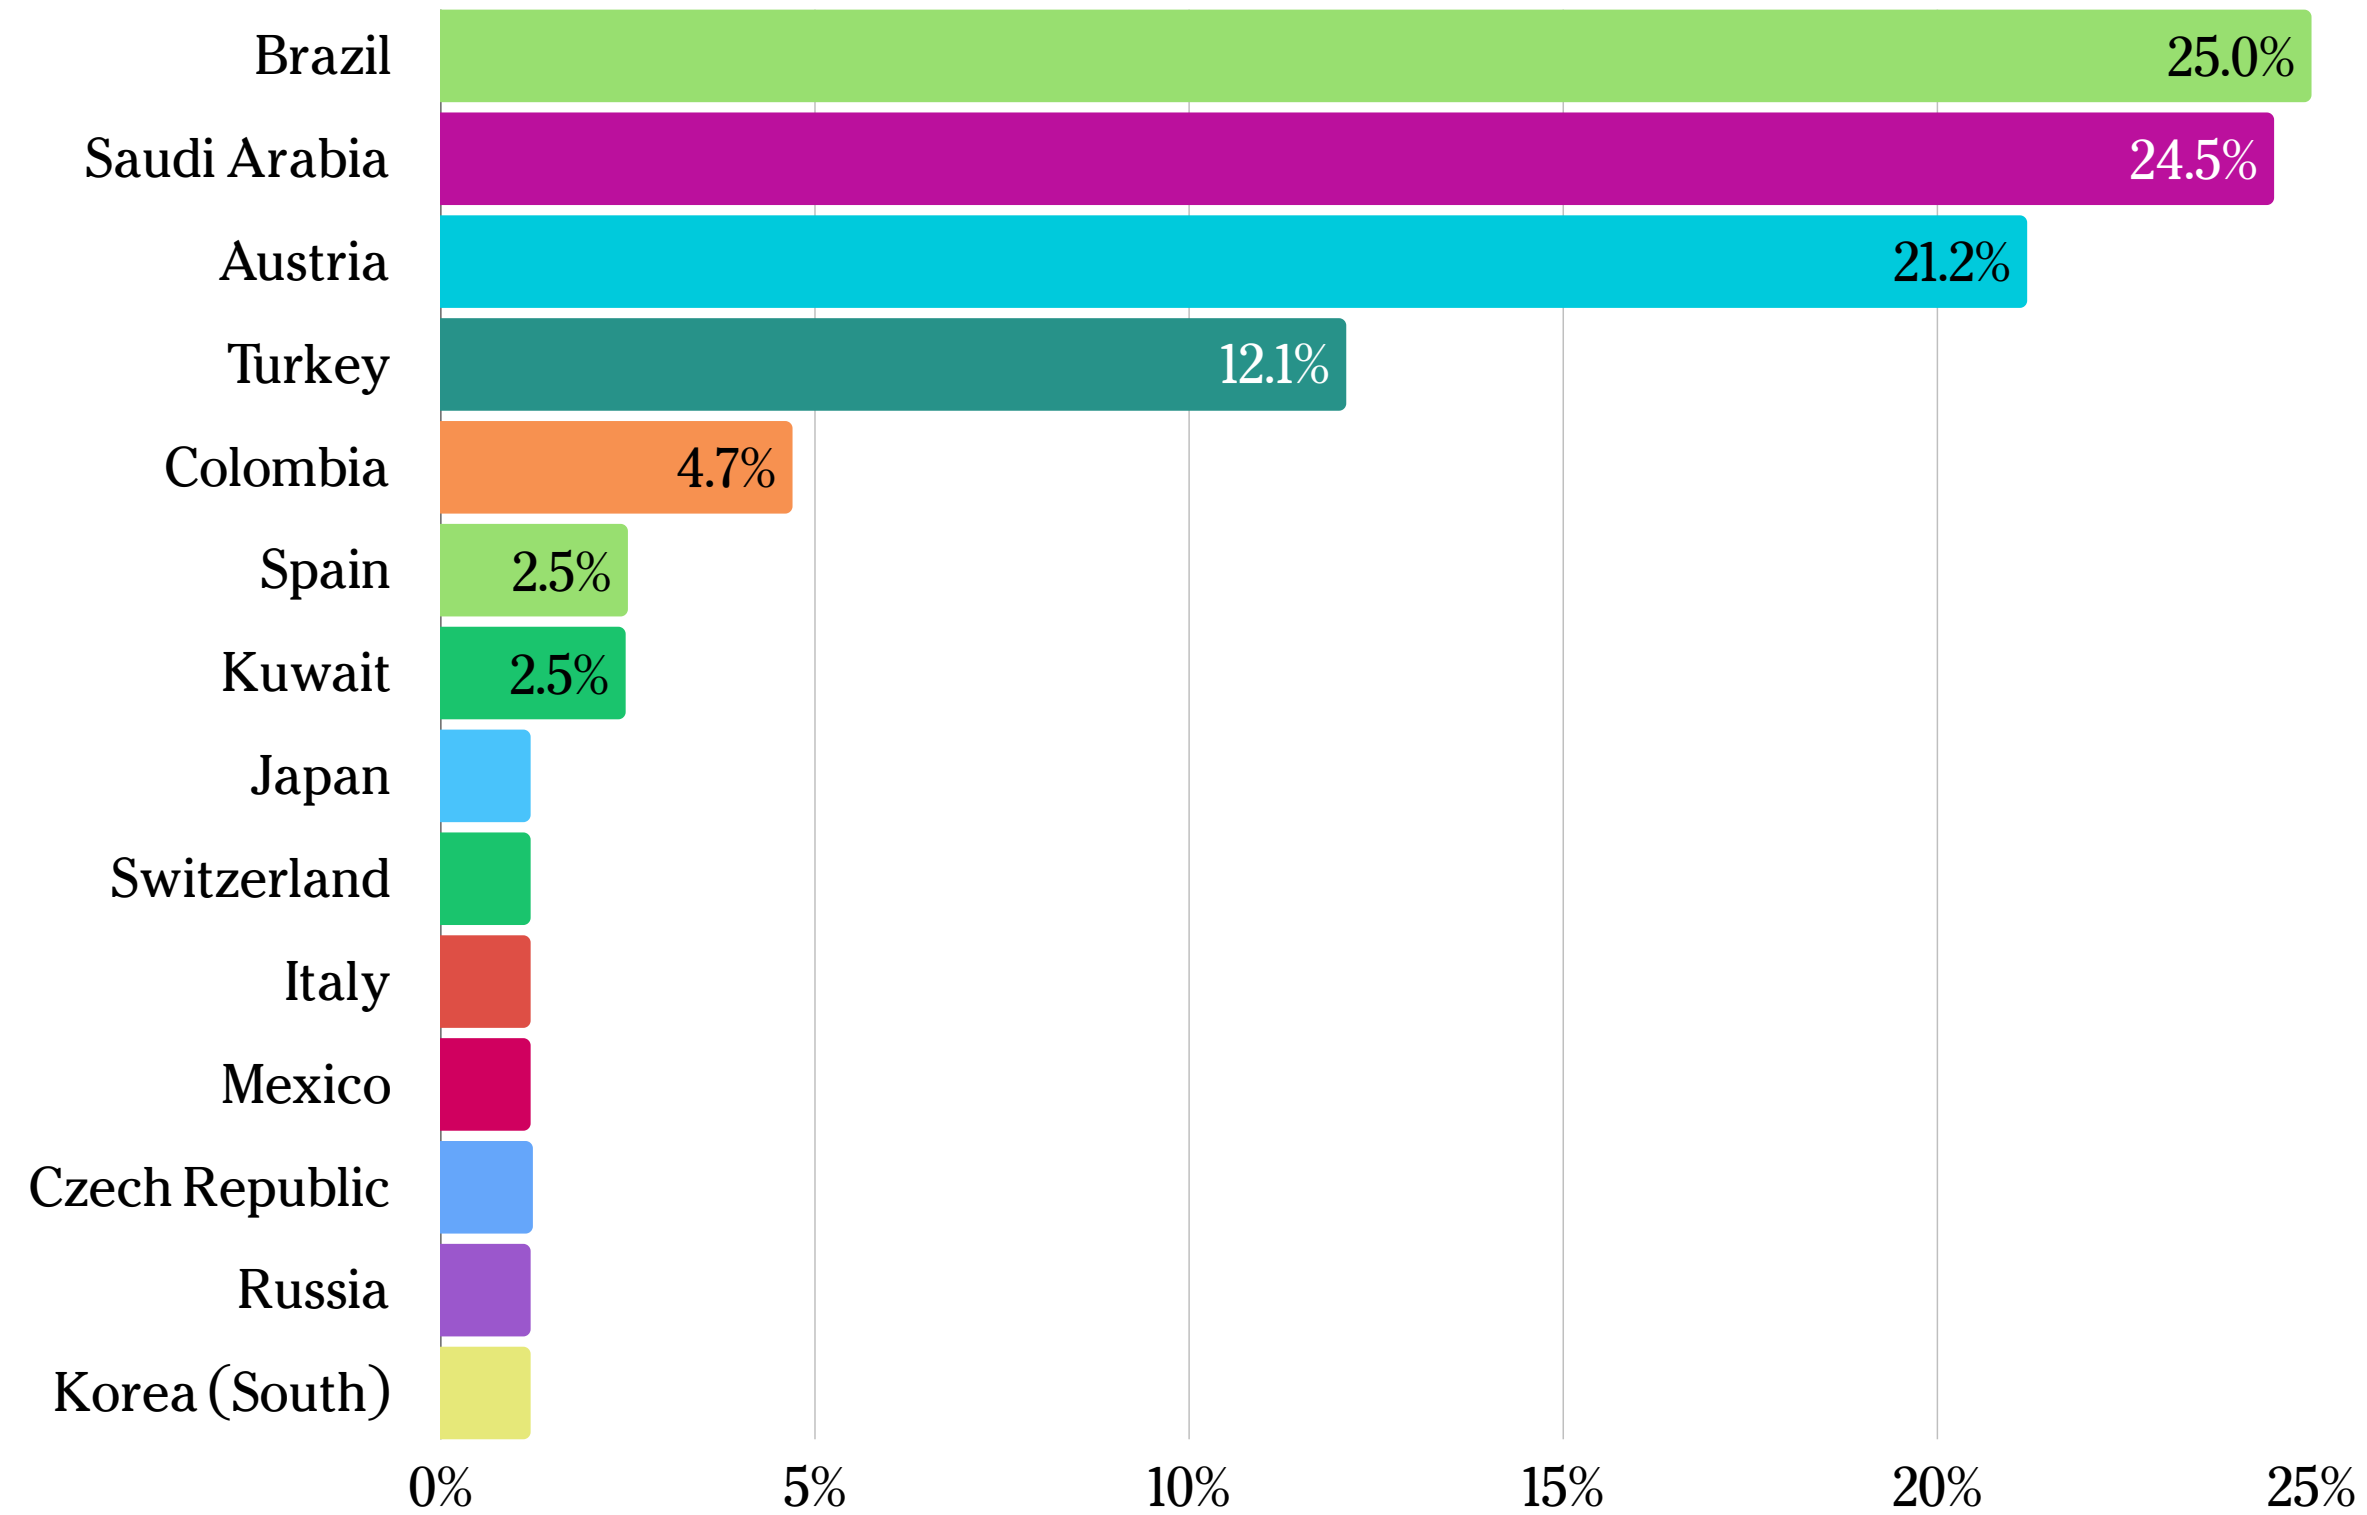

LSI
Education

NATIONALITY MIX

Q4-2025

London • Cambridge • Brighton • New York • Boston • Berkeley • San Diego • Toronto • Vancouver • Auckland • Brisbane • Paris • Zurich

LSI LONDON CENTRAL

LSI BRIGHTON

LSI CAMBRIDGE

LSI NEW YORK

LSI BOSTON

LSI SAN DIEGO

All LSI students in Q4 2025 - San Diego - USA

LSI SAN FRANCISCO/BERKELEY

LSI TORONTO

LSI VANCOUVER

LSI BRISBANE