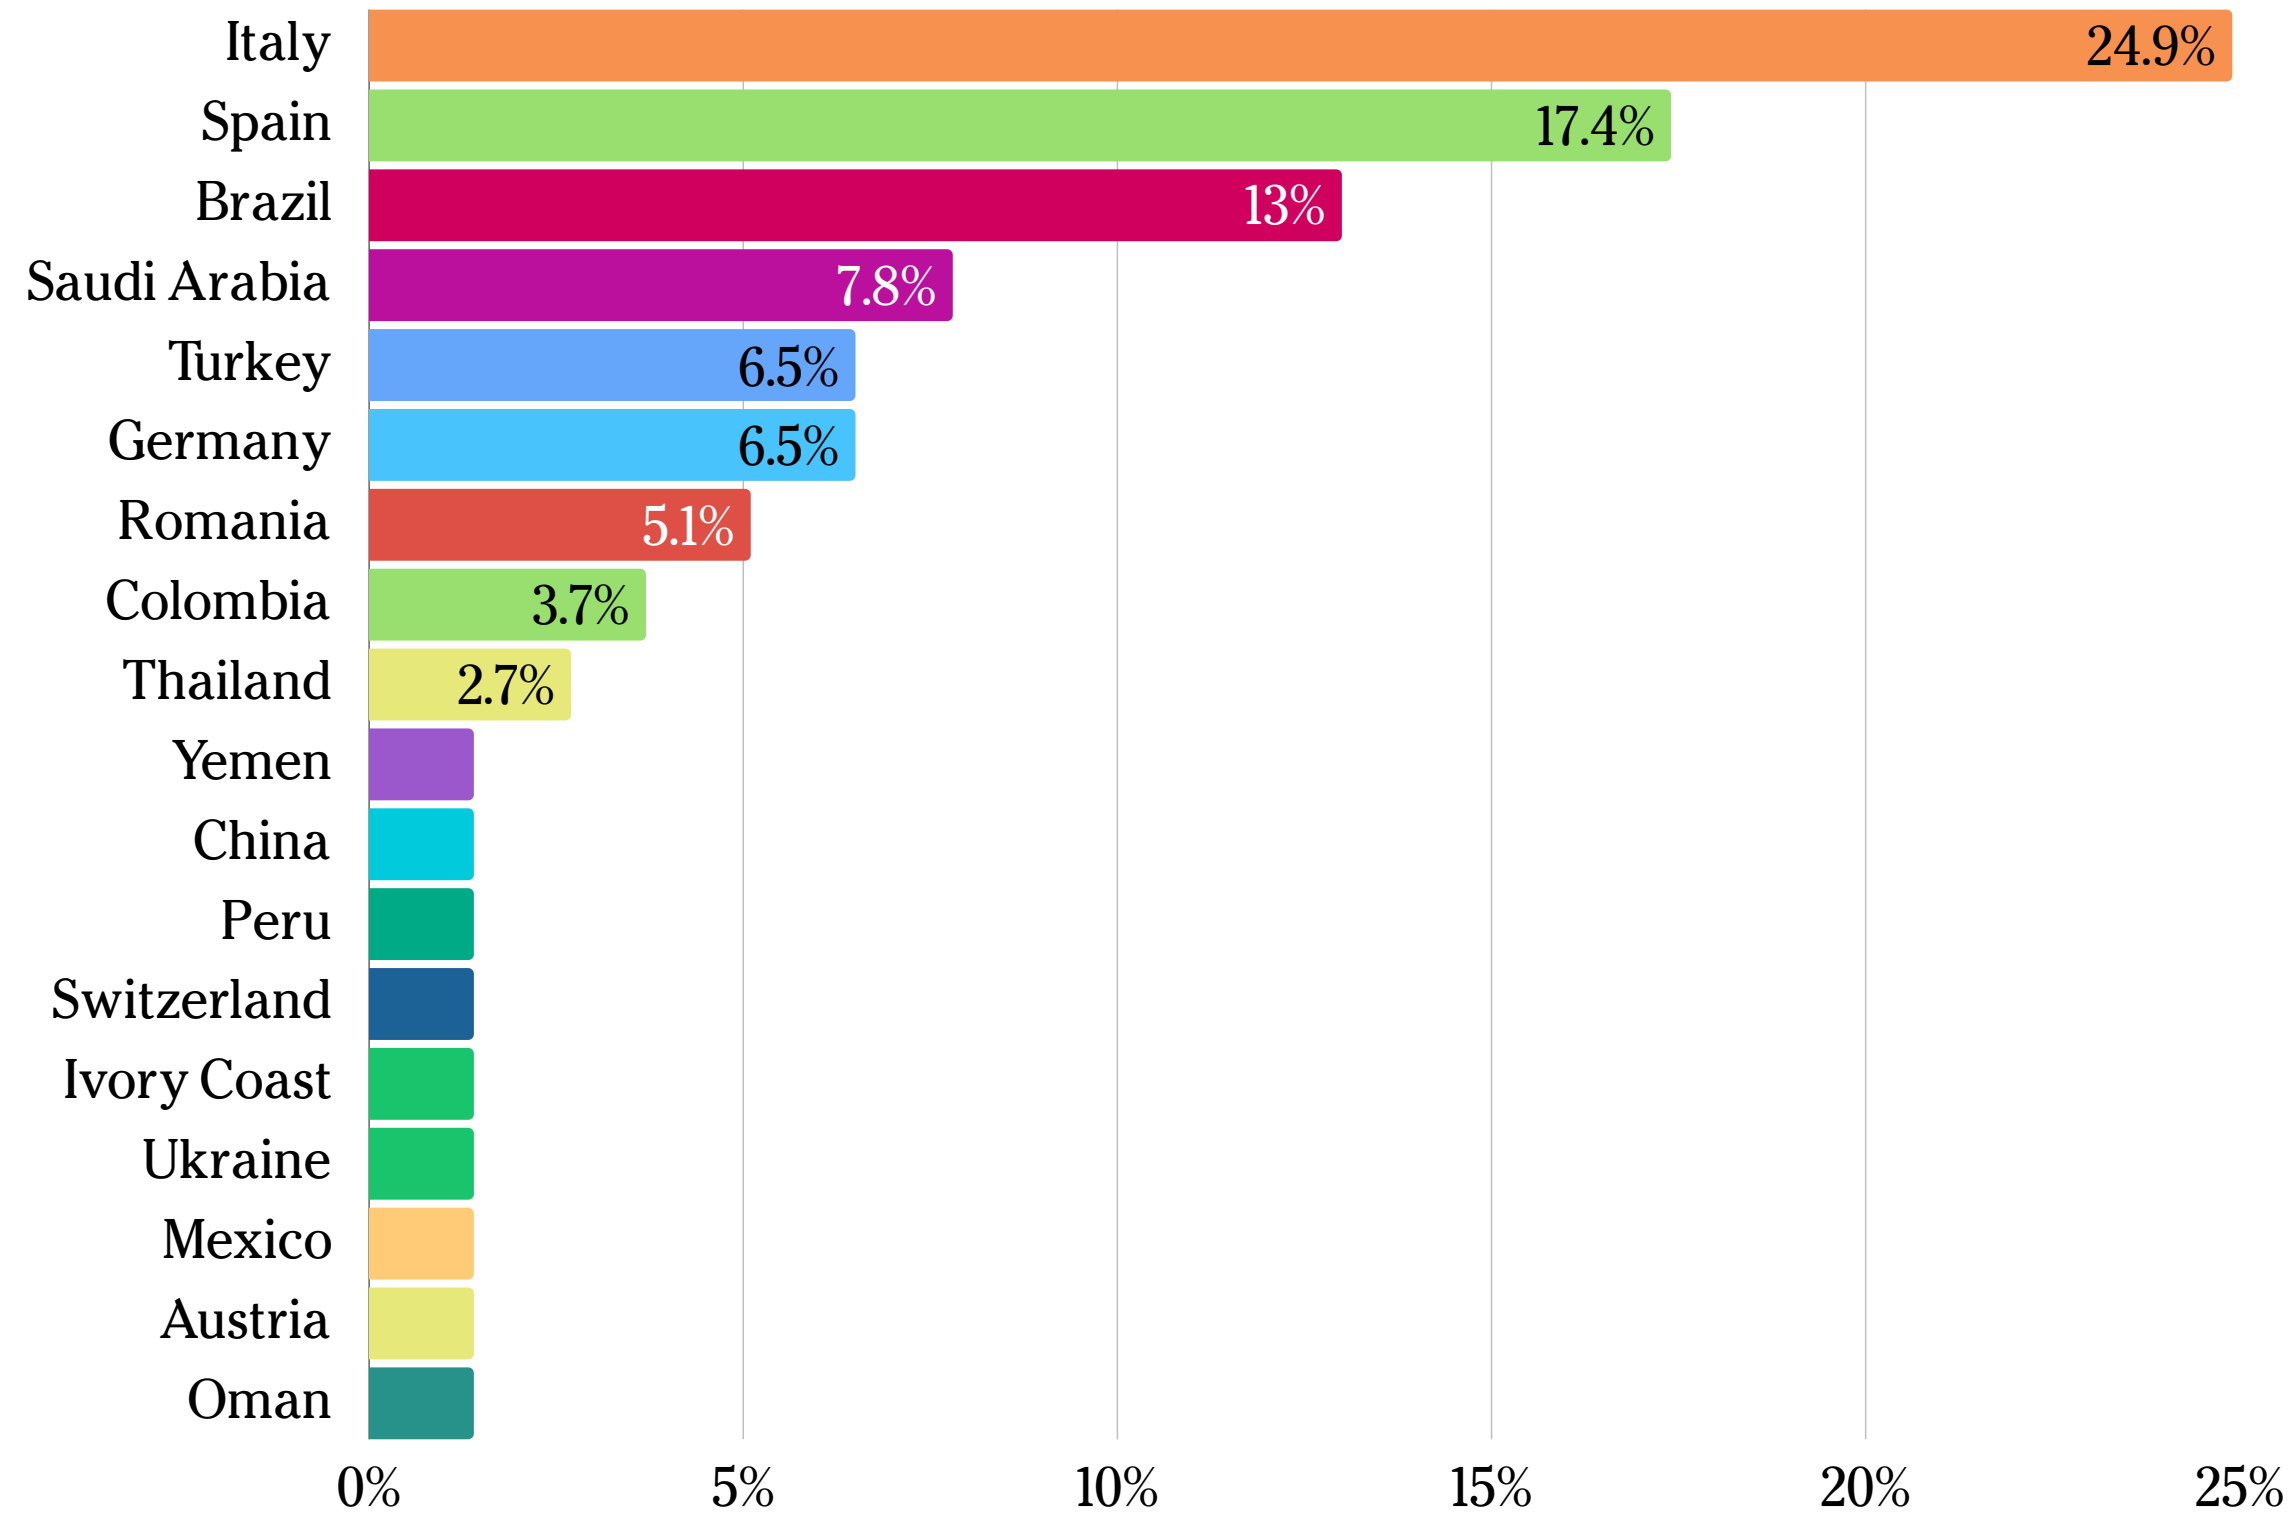

LSI
Education

NATIONALITY MIX

Q4-2025

London • Cambridge • Brighton • New York • Boston • Berkeley • San Diego • Toronto • Vancouver • Auckland • Brisbane • Paris • Zurich

LSI LONDON CENTRAL

LSI BRIGHTON

LSI CAMBRIDGE

LSI NEW YORK

LSI BOSTON

LSI SAN DIEGO

All LSI students in Q4 2025 - San Diego - USA

LSI SAN FRANCISCO/BERKELEY

LSI TORONTO

LSI VANCOUVER

LSI BRISBANE