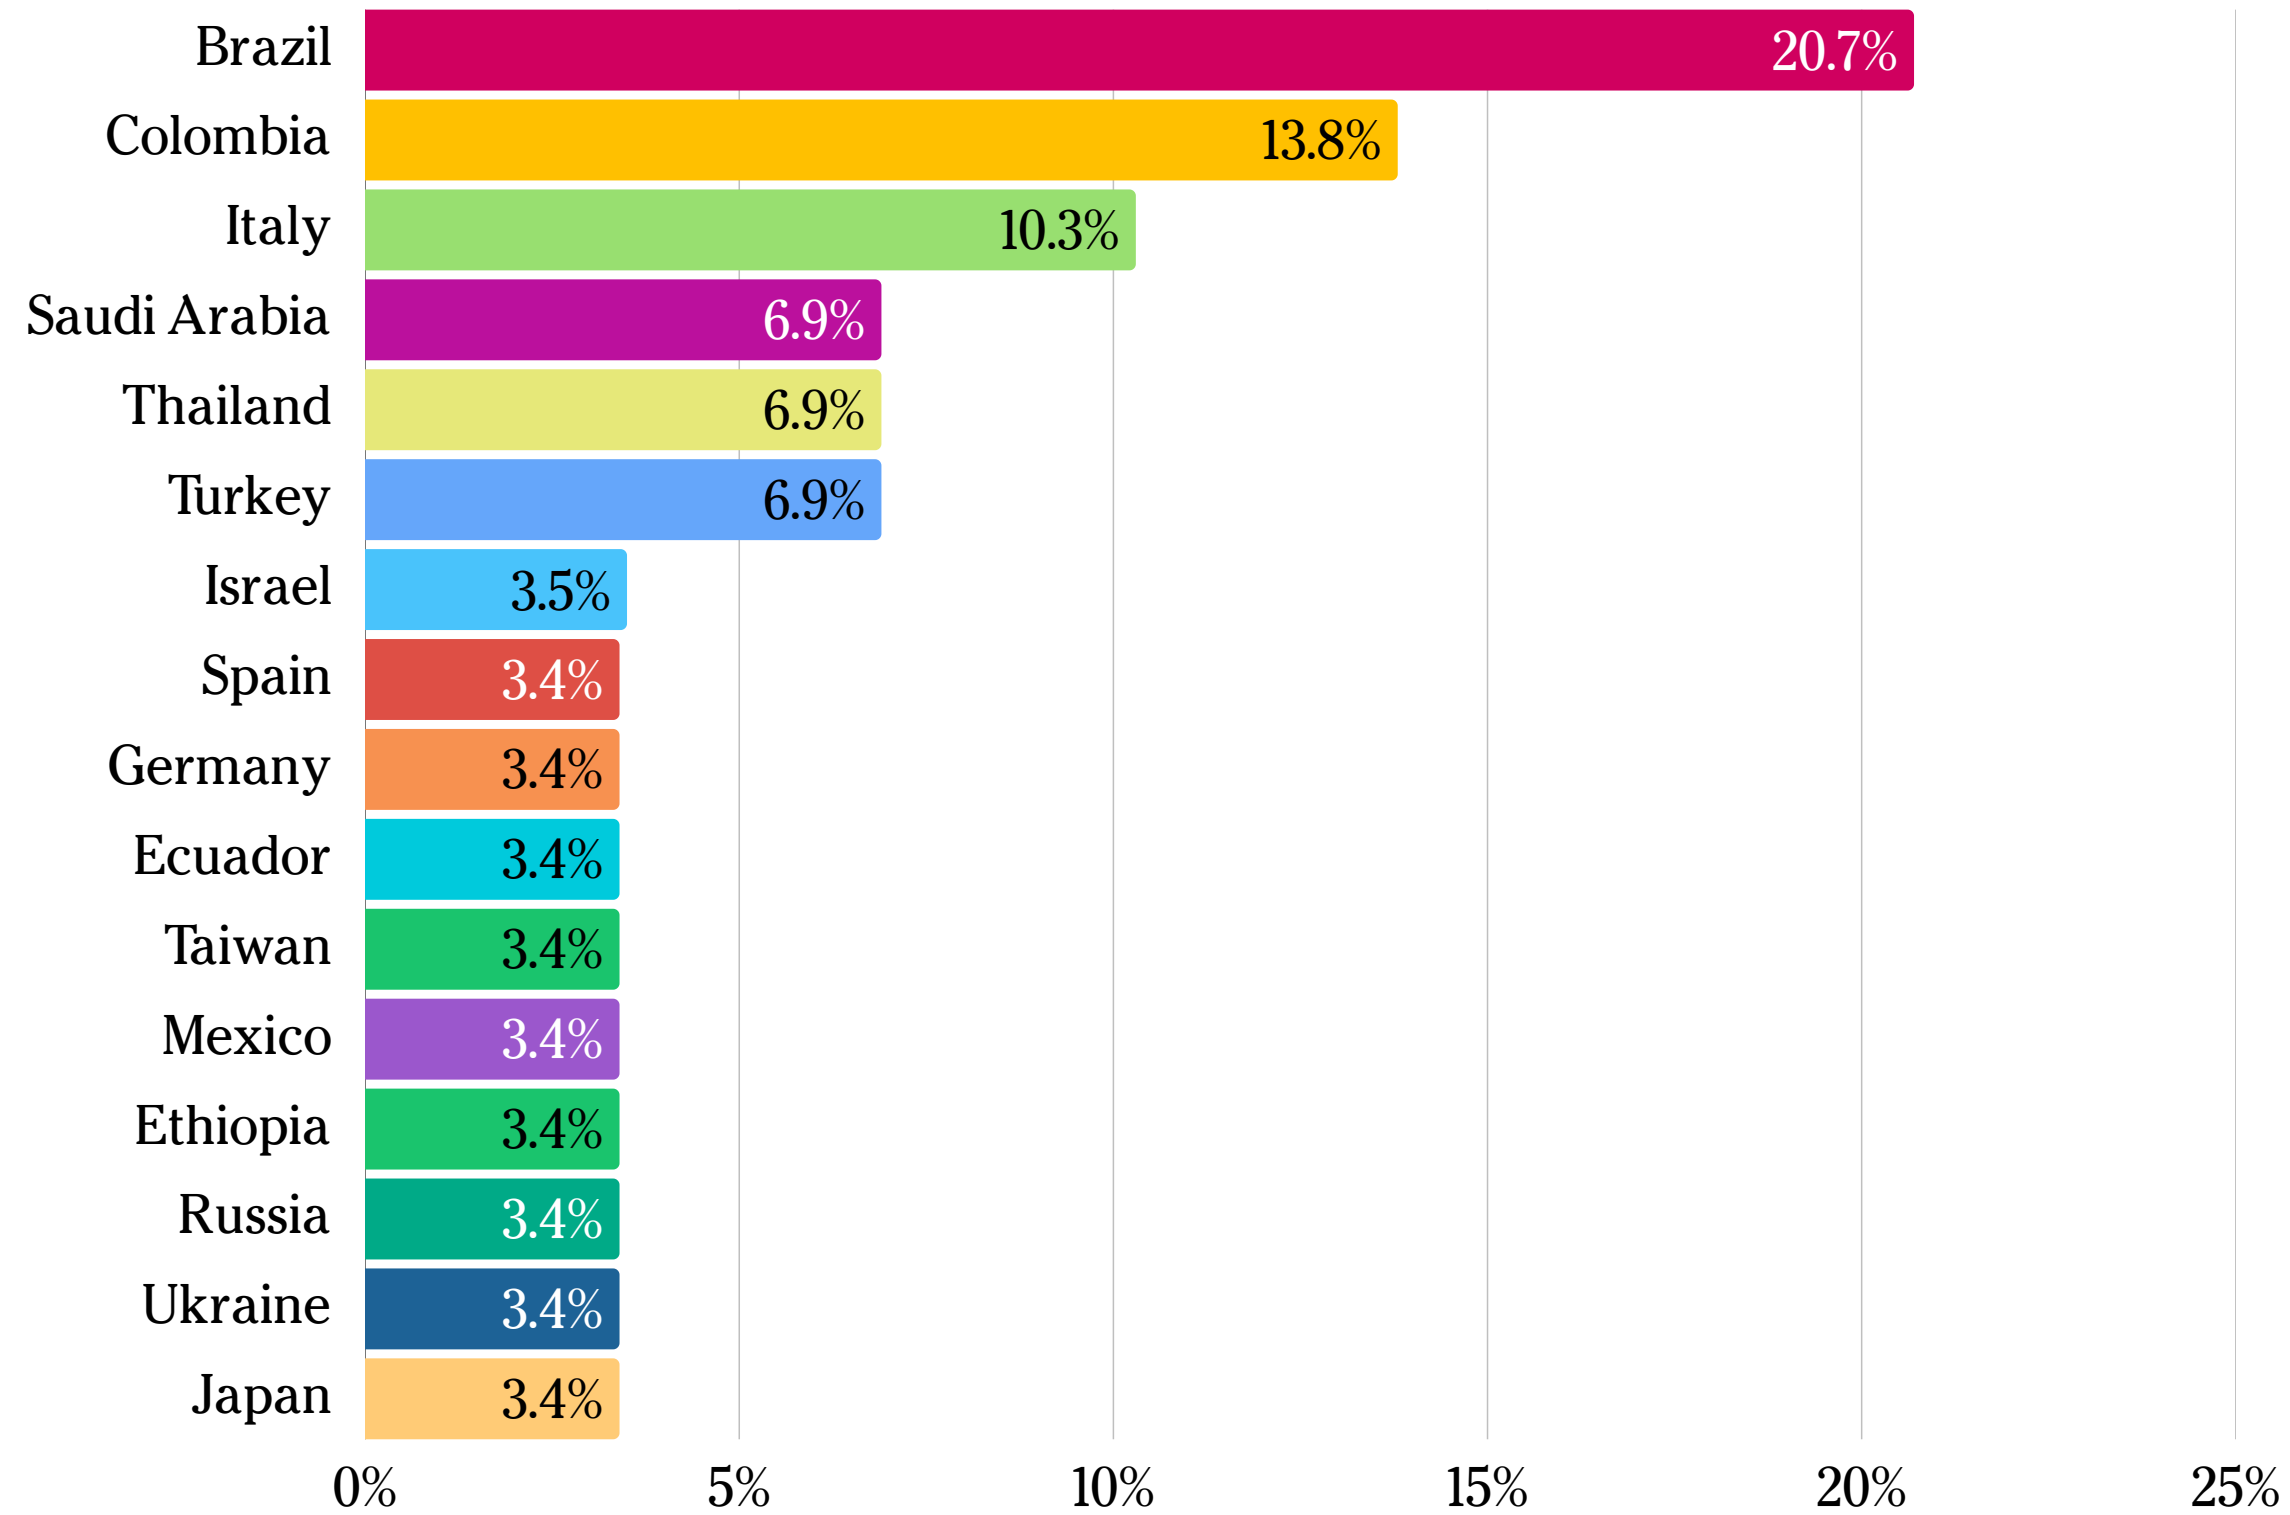

LSI
Education

NATIONALITY MIX

Q4-2025

London • Cambridge • Brighton • New York • Boston • Berkeley • San Diego • Toronto • Vancouver • Auckland • Brisbane • Paris • Zurich

LSI LONDON CENTRAL

LSI BRIGHTON

LSI CAMBRIDGE

LSI NEW YORK

LSI BOSTON

LSI SAN DIEGO

All LSI students in Q4 2025 - San Diego - USA

LSI SAN FRANCISCO/BERKELEY

LSI TORONTO

LSI VANCOUVER

LSI BRISBANE