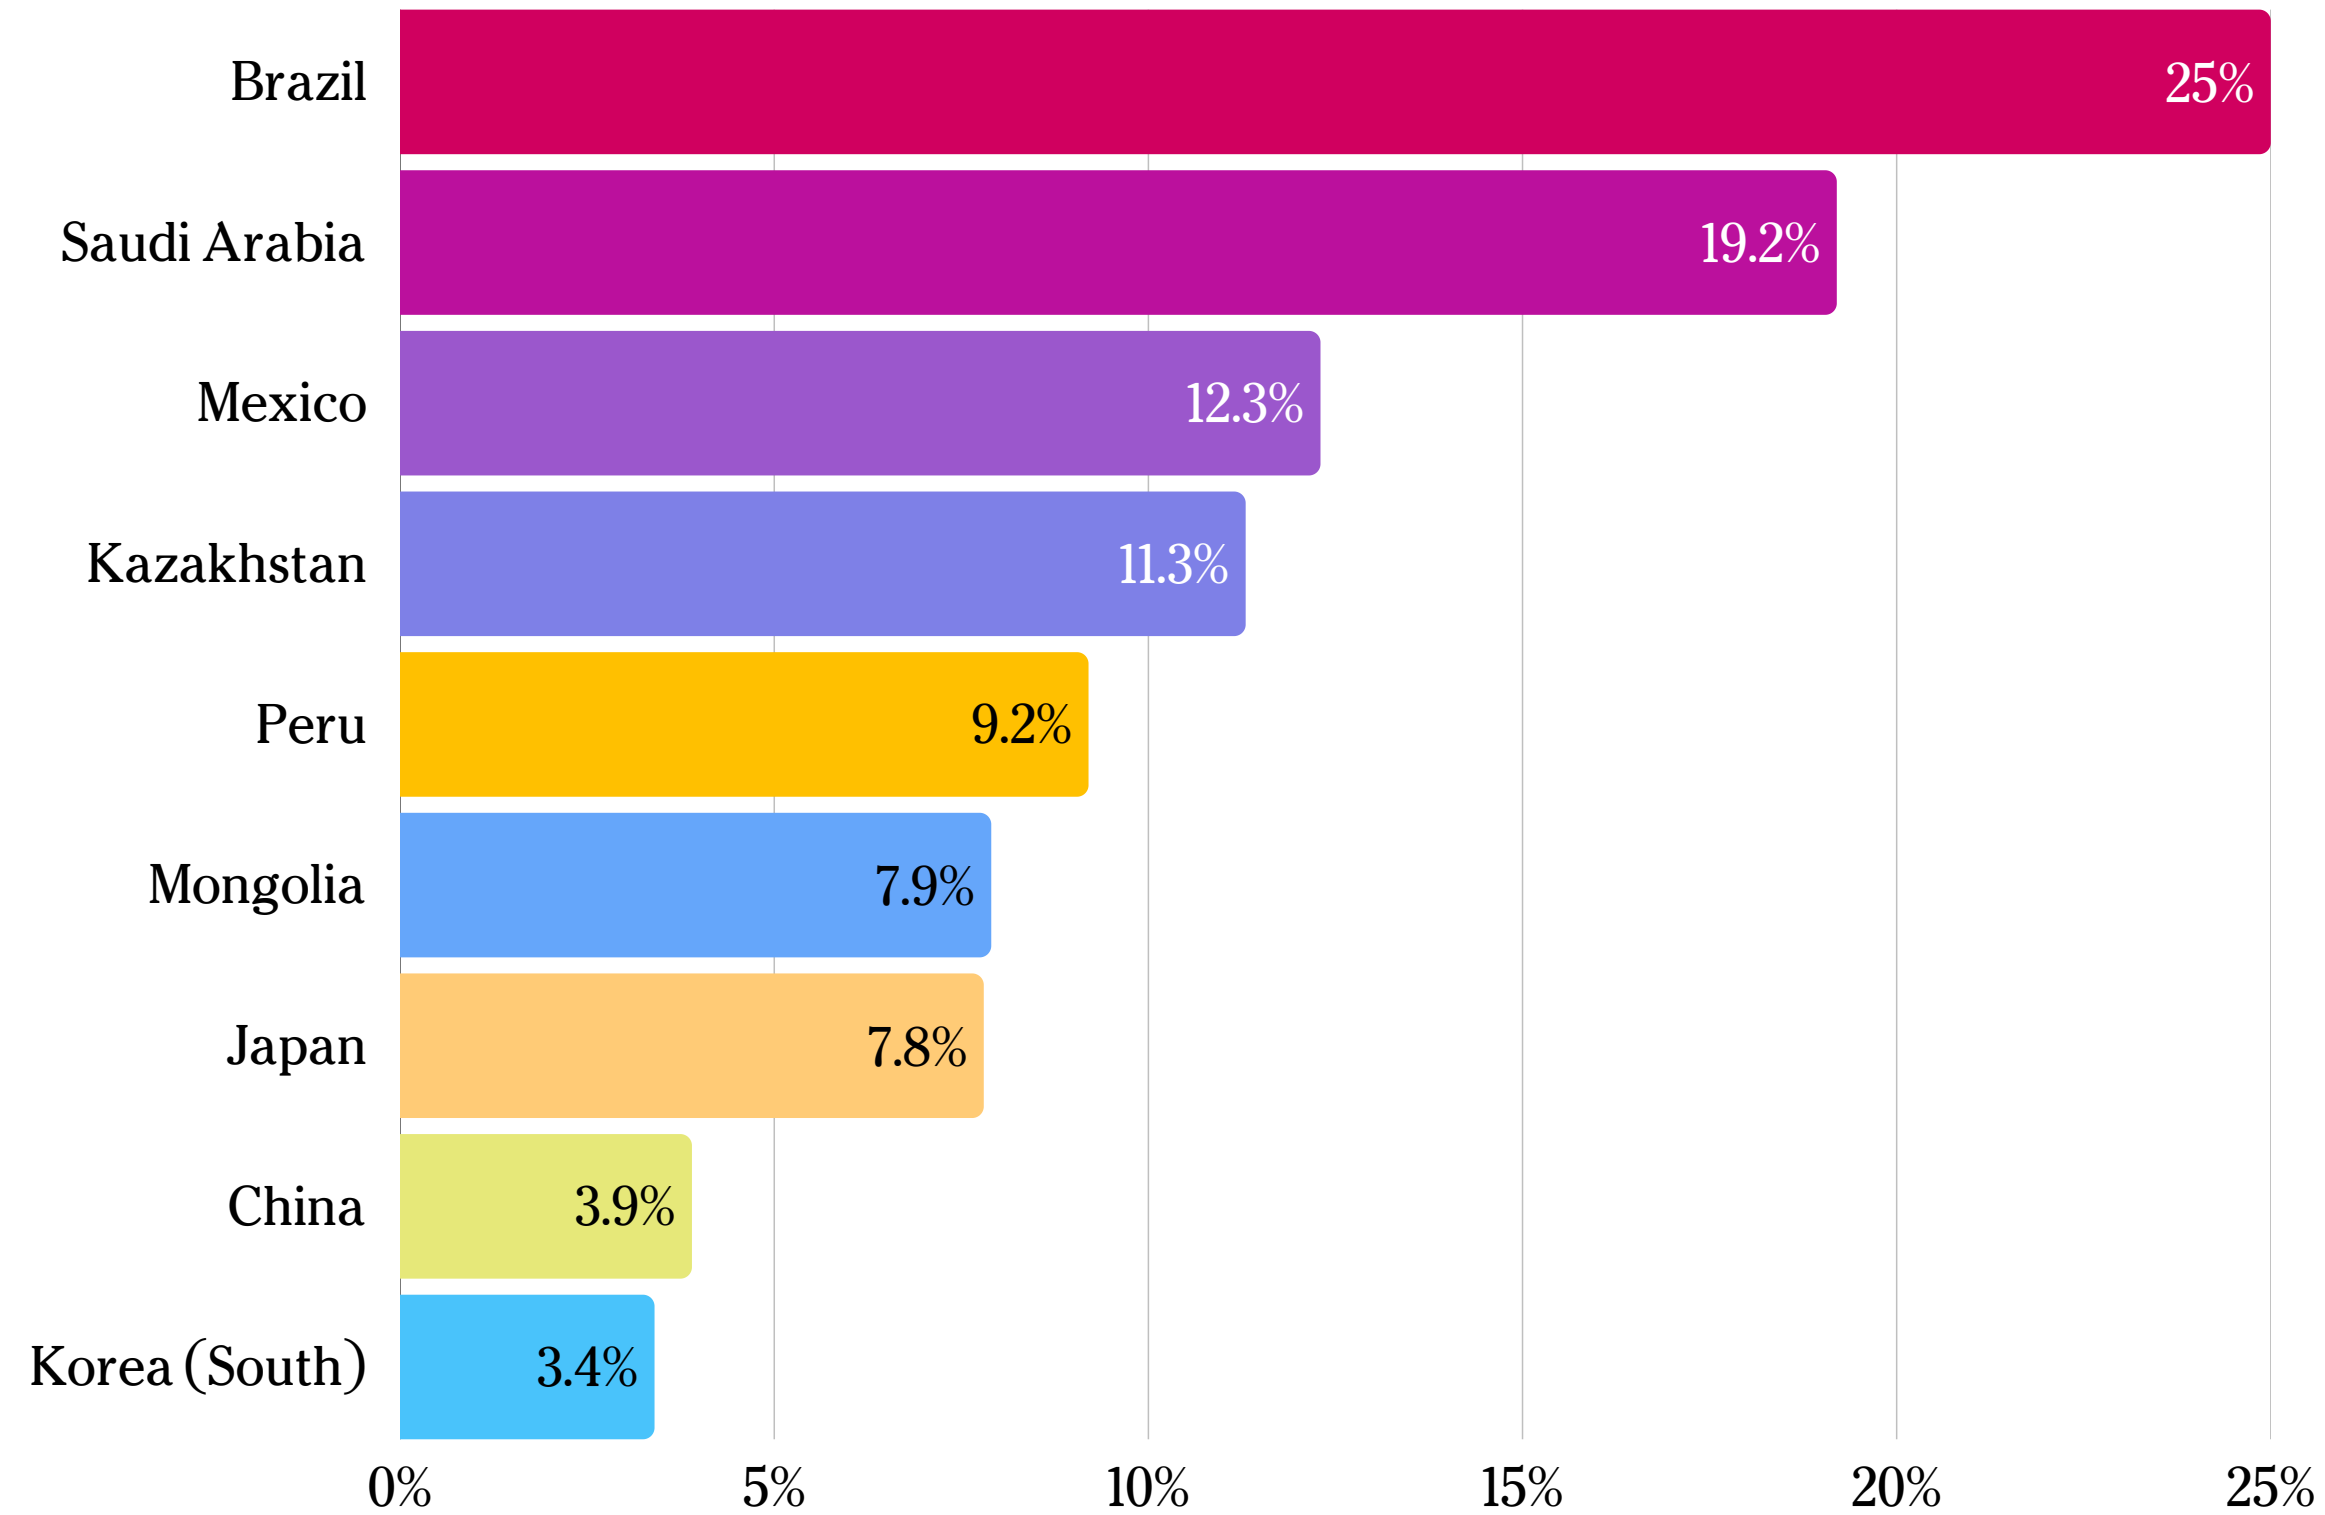

LSI
Education

NATIONALITY MIX

Q4-2025

London • Cambridge • Brighton • New York • Boston • Berkeley • San Diego • Toronto • Vancouver • Auckland • Brisbane • Paris • Zurich

LSI LONDON CENTRAL

LSI BRIGHTON

LSI CAMBRIDGE

LSI NEW YORK

LSI BOSTON

LSI SAN DIEGO

All LSI students in Q4 2025 - San Diego - USA

LSI SAN FRANCISCO/BERKELEY

LSI TORONTO

LSI VANCOUVER

LSI BRISBANE