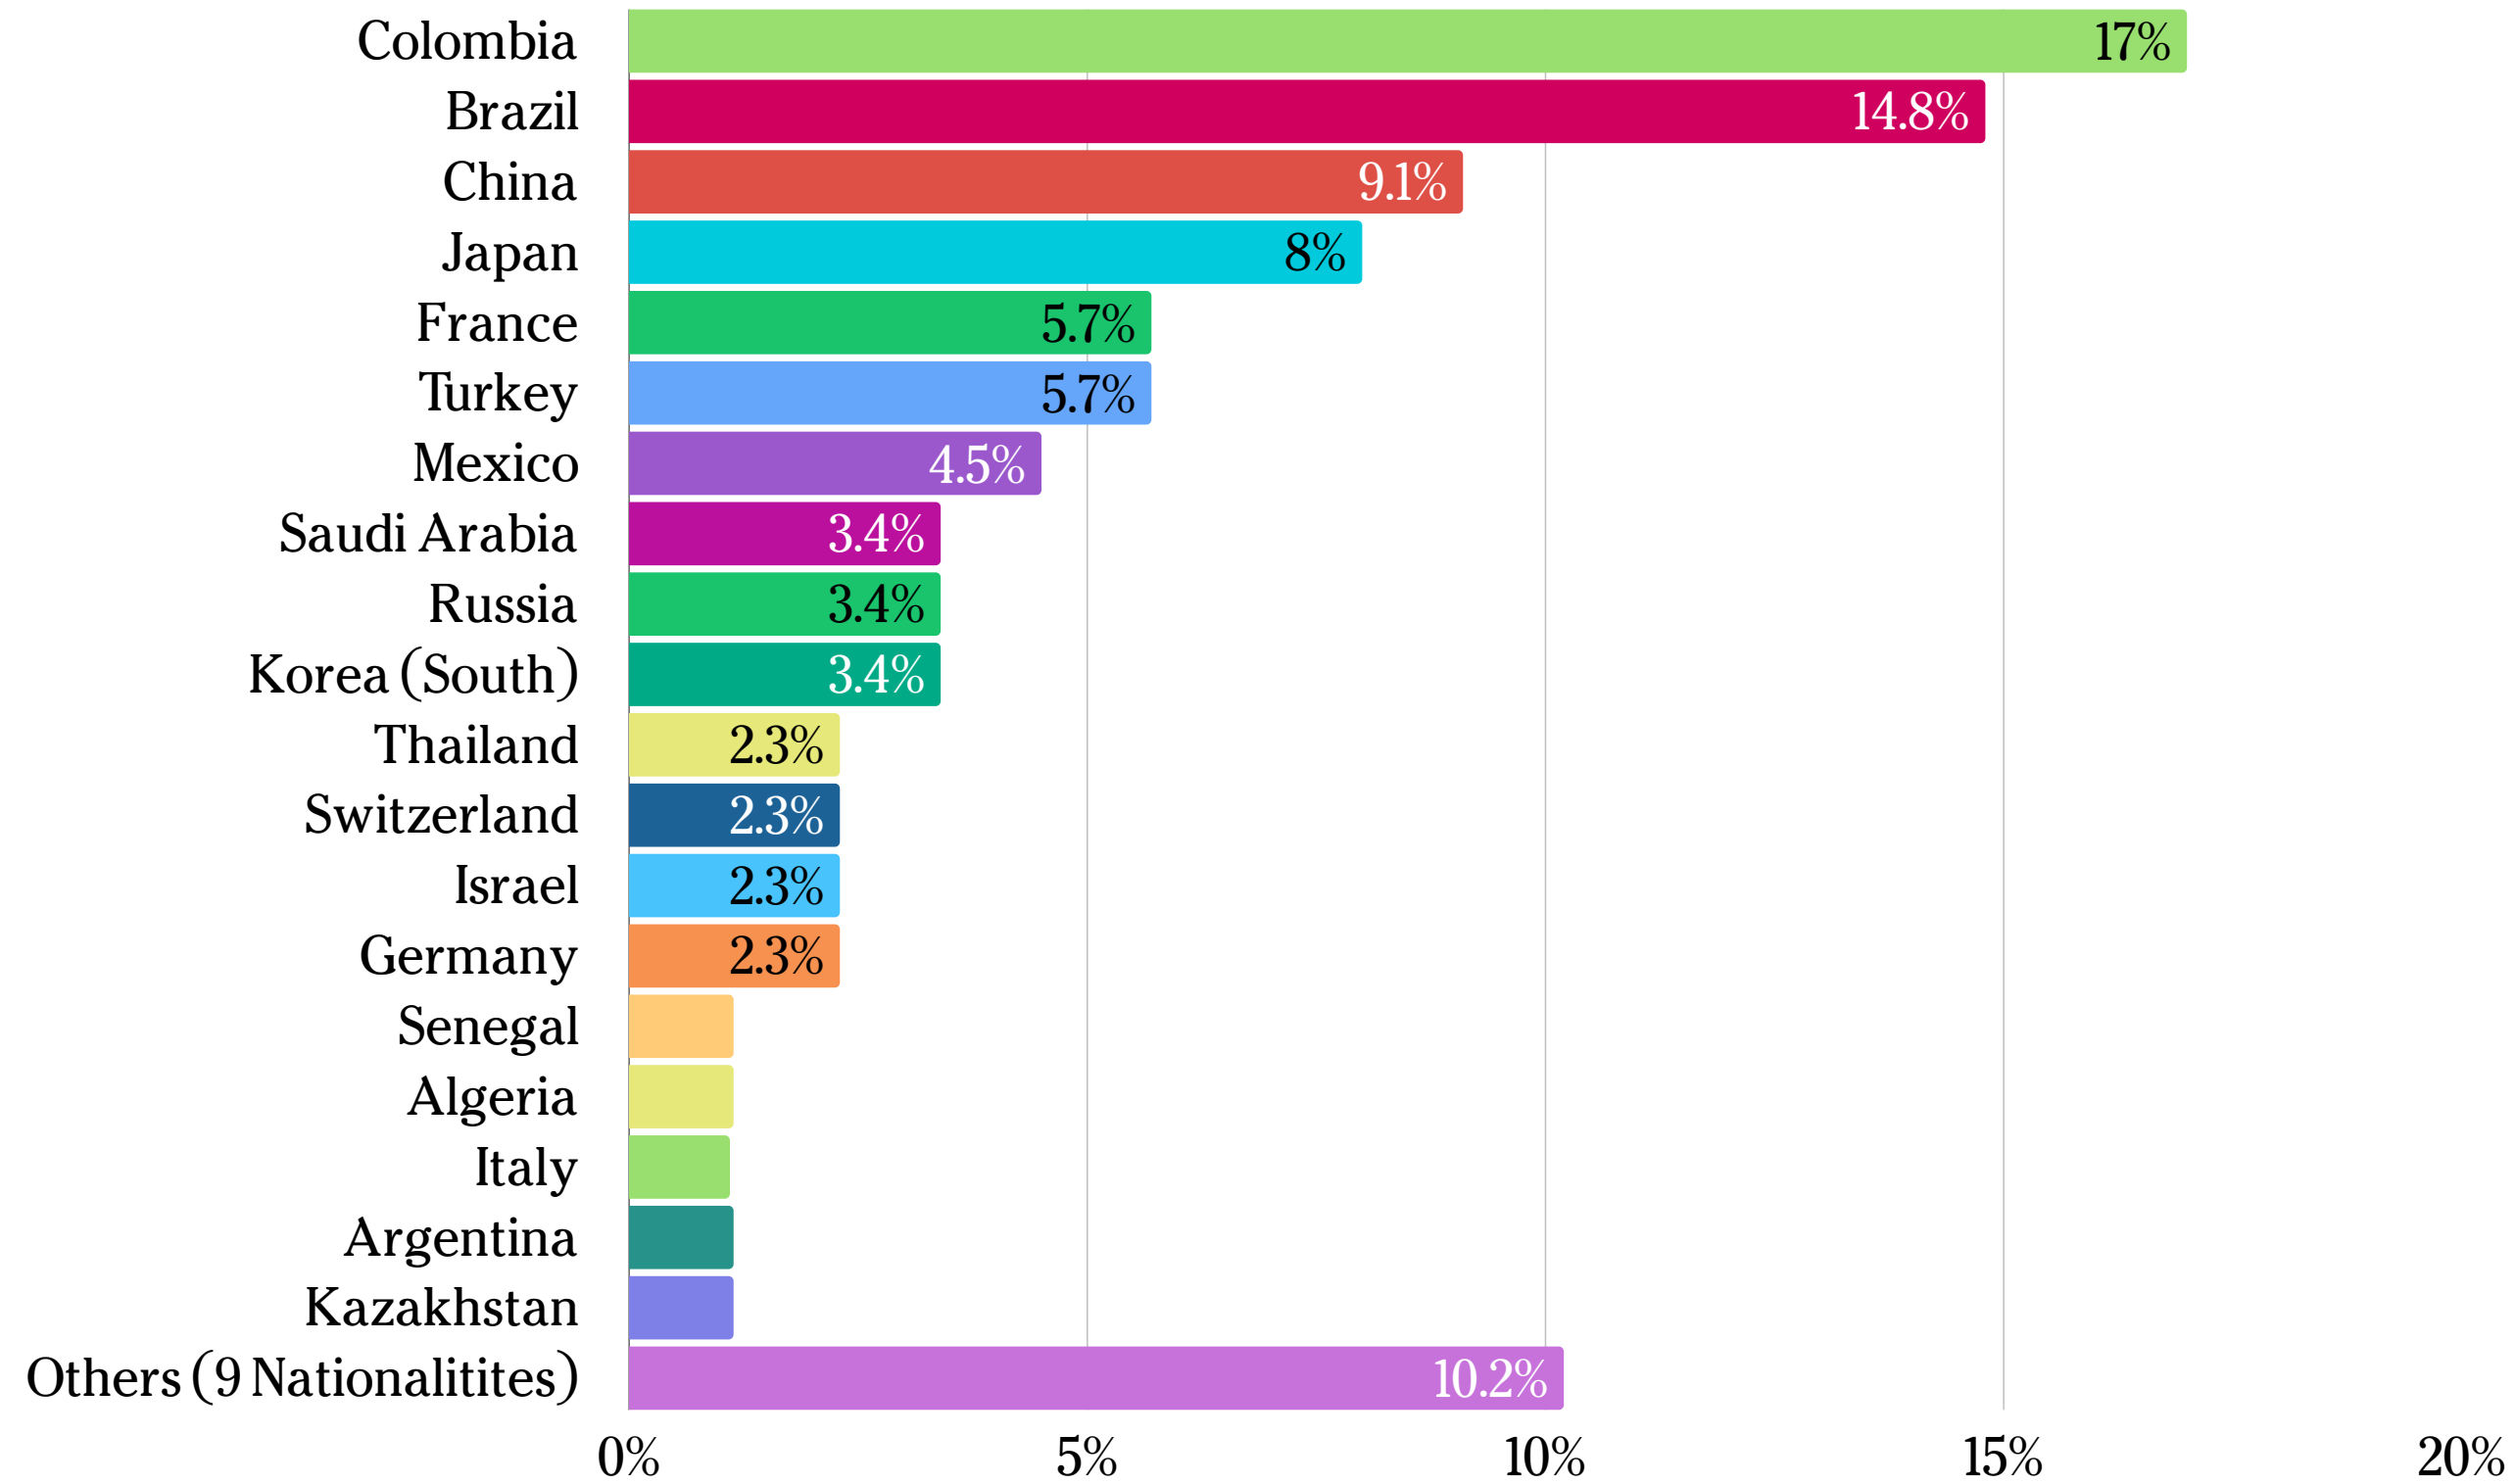

LSI
Education

NATIONALITY MIX

Q4-2025

London • Cambridge • Brighton • New York • Boston • Berkeley • San Diego • Toronto • Vancouver • Auckland • Brisbane • Paris • Zurich

LSI LONDON CENTRAL

LSI BRIGHTON

LSI CAMBRIDGE

LSI NEW YORK

LSI BOSTON

LSI SAN DIEGO

All LSI students in Q4 2025 - San Diego - USA

LSI SAN FRANCISCO/BERKELEY

LSI TORONTO

LSI VANCOUVER

LSI BRISBANE