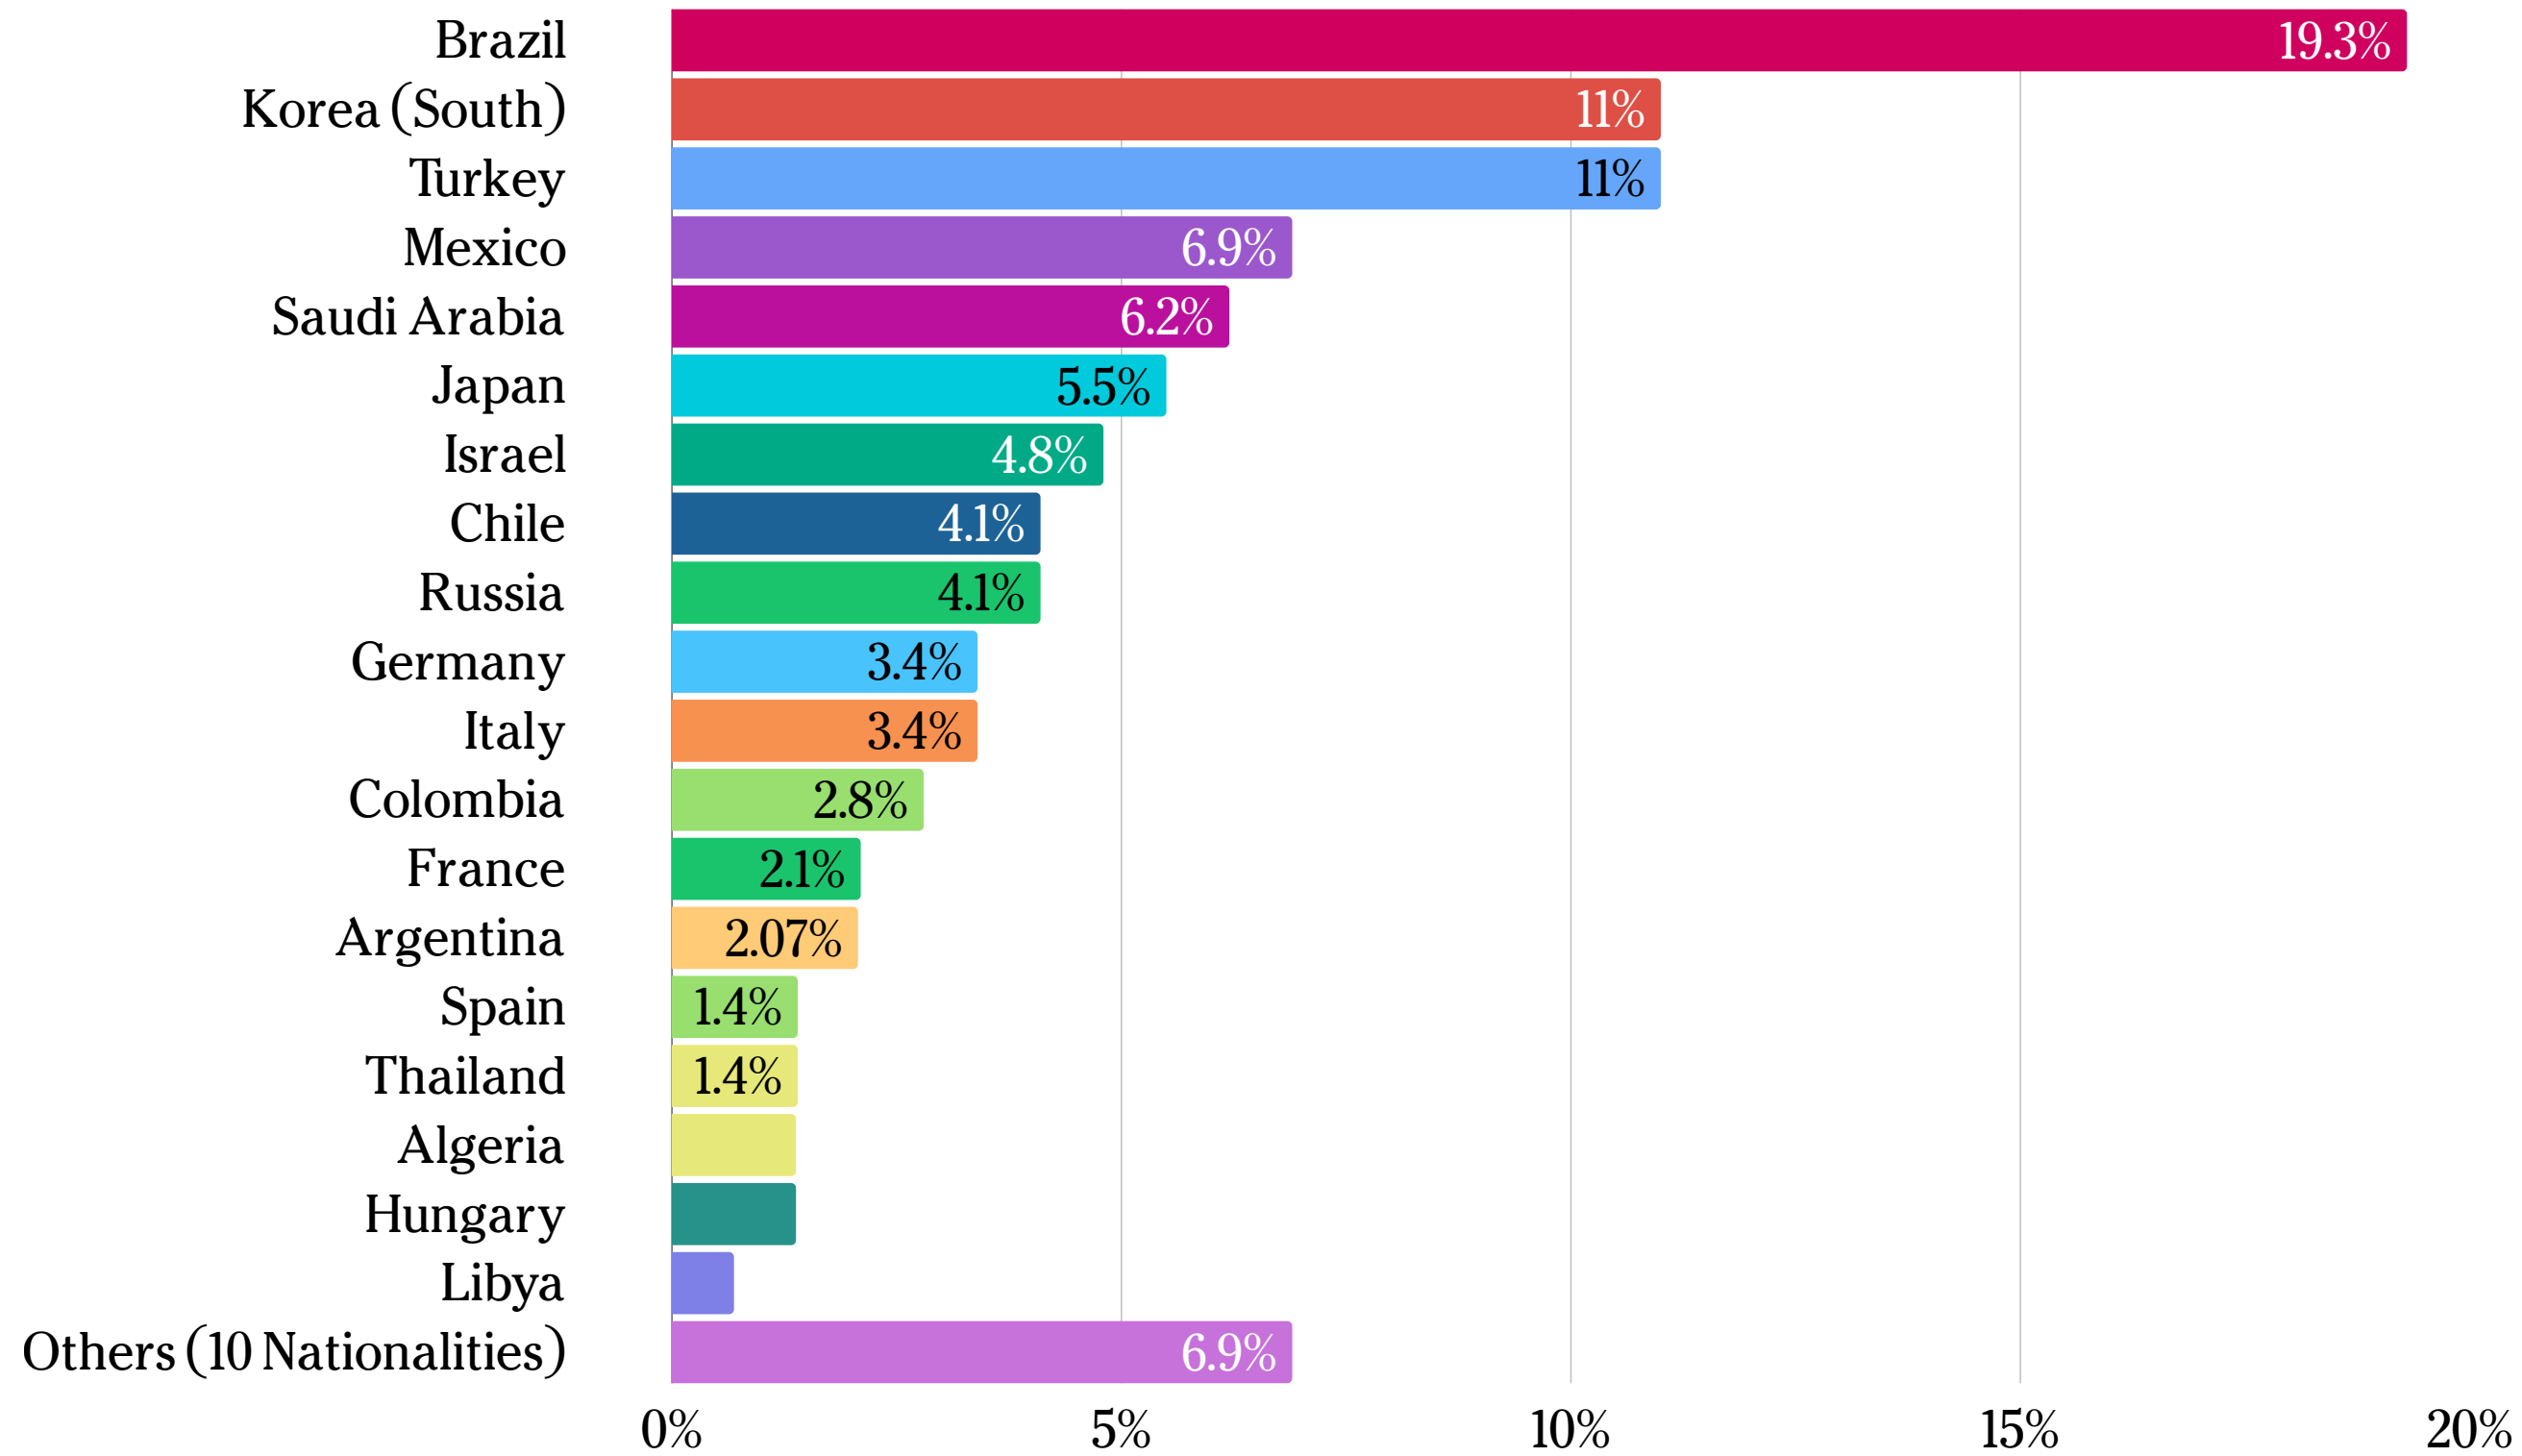

LSI
Education

NATIONALITY MIX

Q4-2025

London • Cambridge • Brighton • New York • Boston • Berkeley • San Diego • Toronto • Vancouver • Auckland • Brisbane • Paris • Zurich

LSI LONDON CENTRAL

LSI BRIGHTON

LSI CAMBRIDGE

LSI NEW YORK

LSI BOSTON

LSI SAN DIEGO

All LSI students in Q4 2025 - San Diego - USA

LSI SAN FRANCISCO/BERKELEY

LSI TORONTO

LSI VANCOUVER

LSI BRISBANE