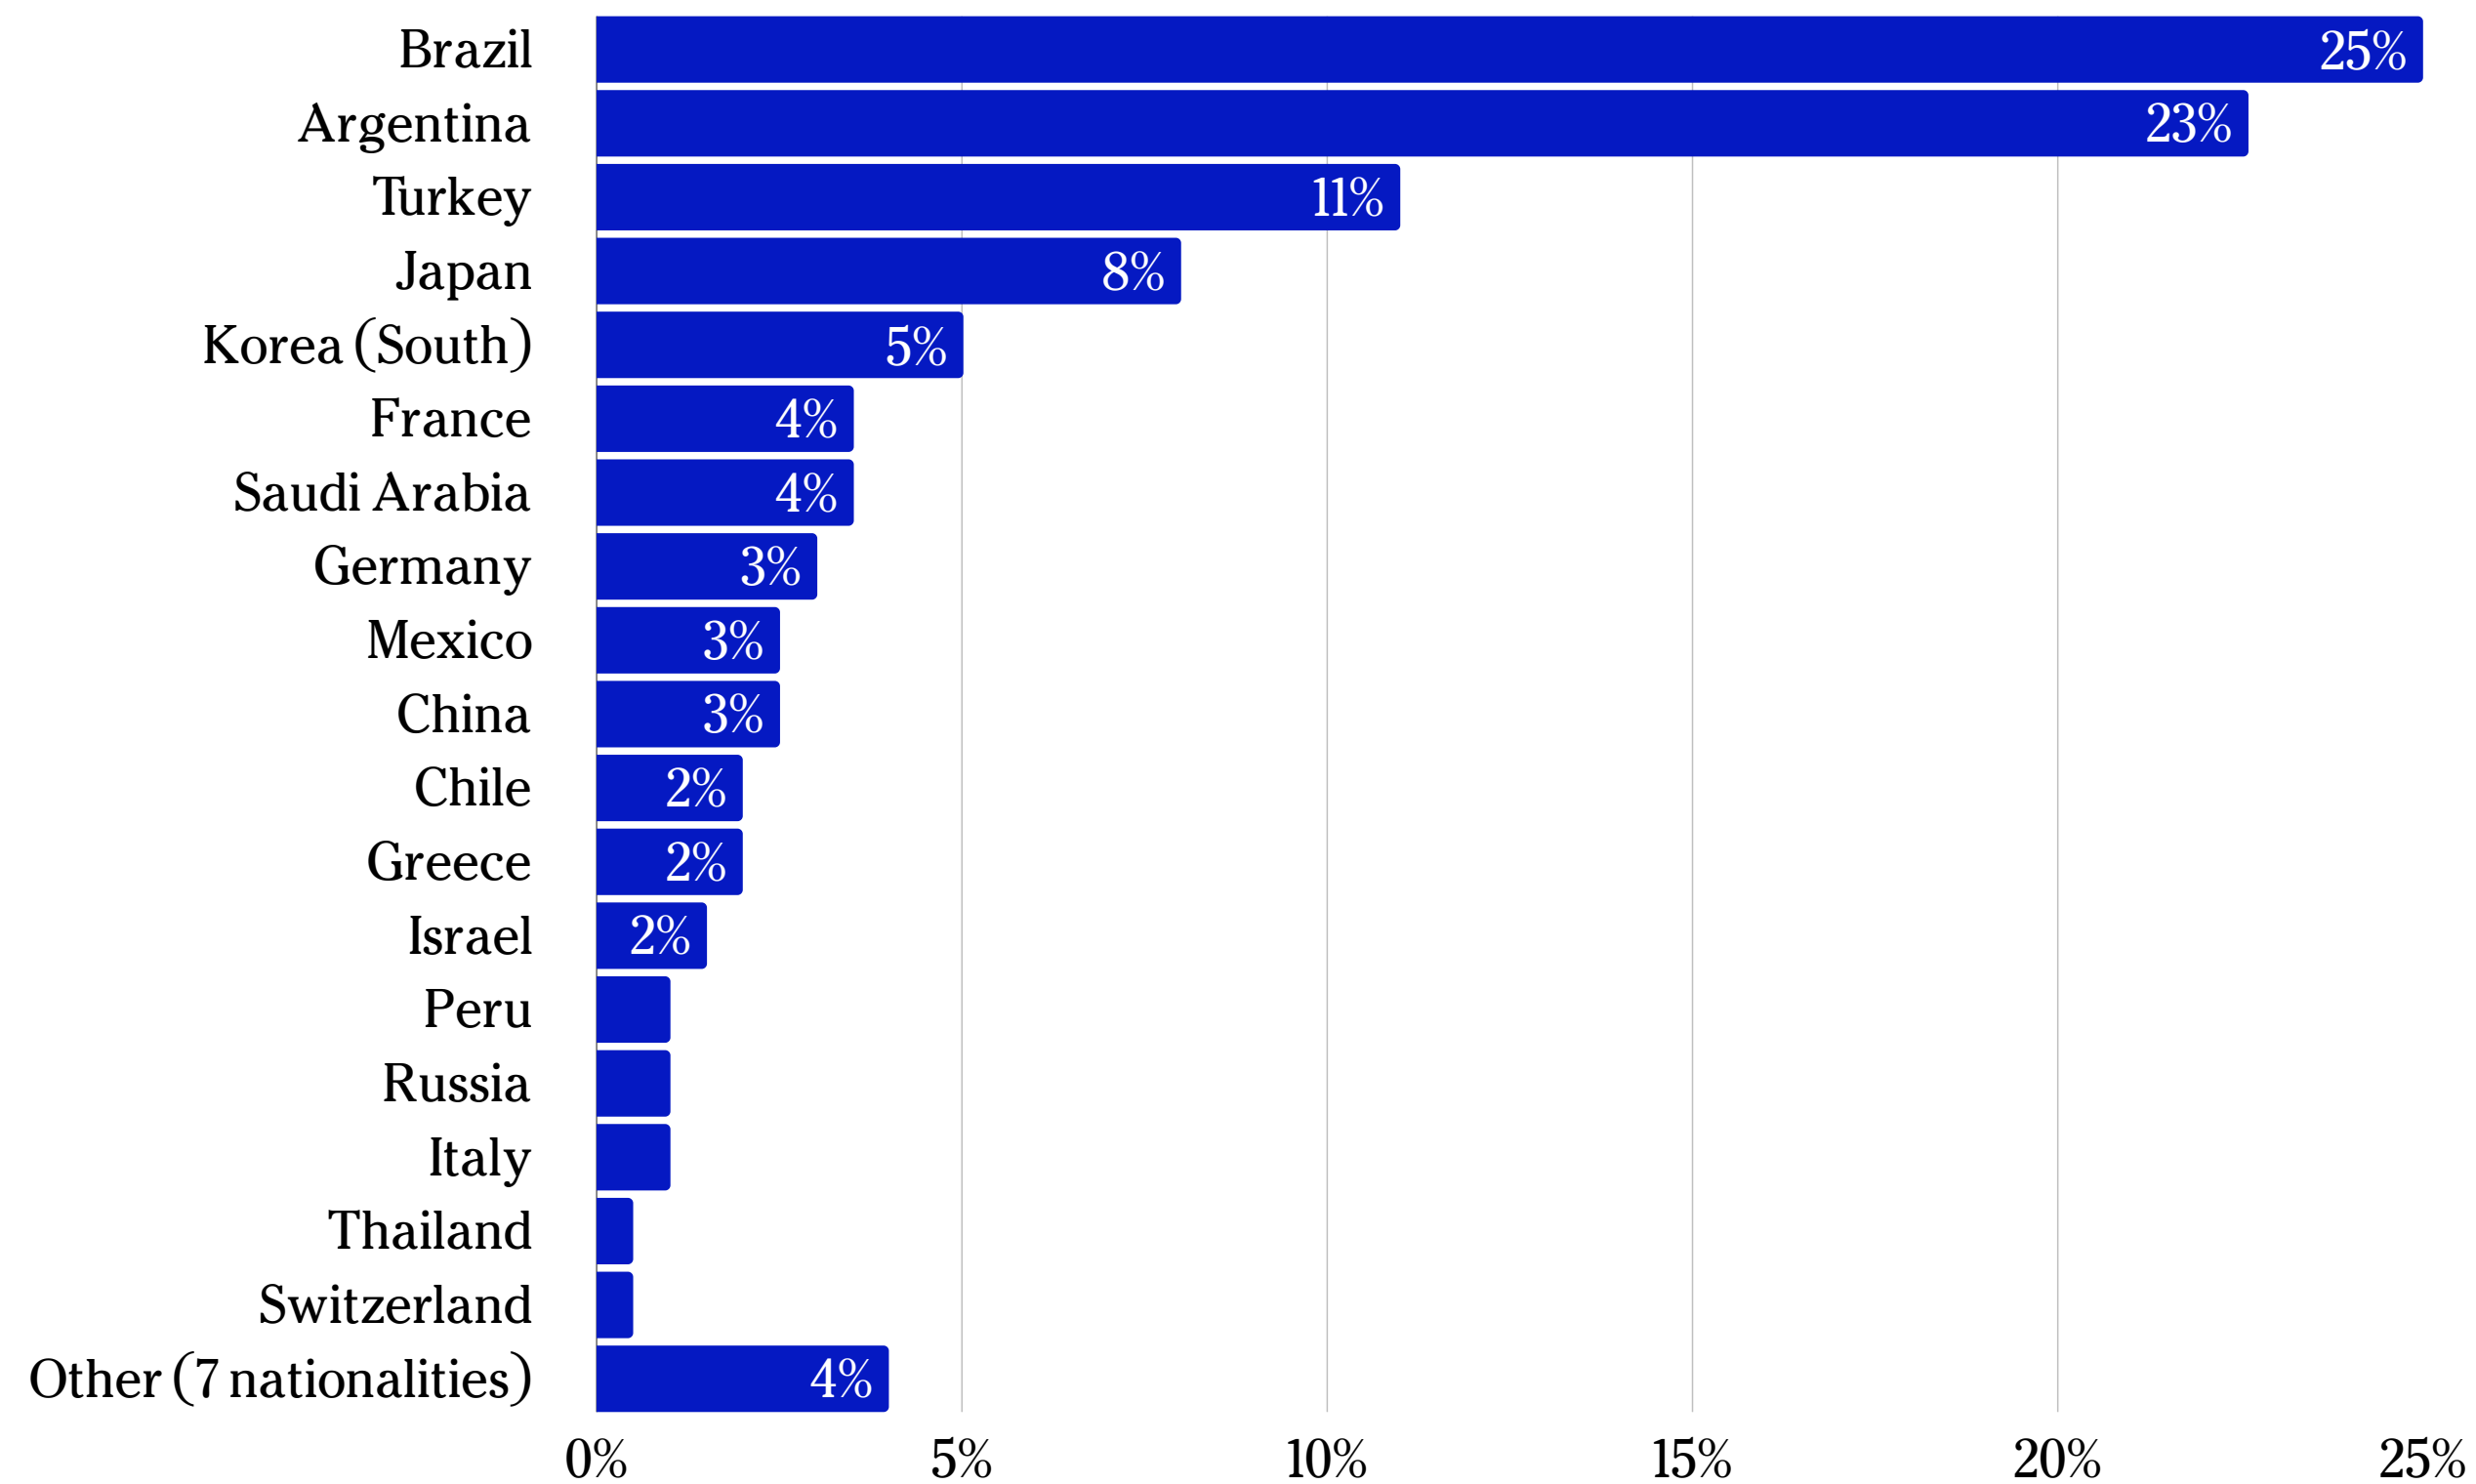

NATIONALITY MIX

Q1-2026

London • Cambridge • Brighton • New York • Boston • Berkeley • San Diego • Toronto • Vancouver • Auckland • Brisbane • Paris • Zurich

LSI LONDON CENTRAL

LSI BRIGHTON

LSI CAMBRIDGE

LSI NEW YORK

LSI BOSTON

LSI SAN DIEGO

LSI SAN FRANCISCO/BERKELEY

LSI TORONTO

LSI VANCOUVER

LSI BRISBANE

LSI AUCKLAND

London • Cambridge • Brighton • New York • Boston • Berkeley • San Diego • Toronto • Vancouver • Auckland • Brisbane • Paris • Zurich