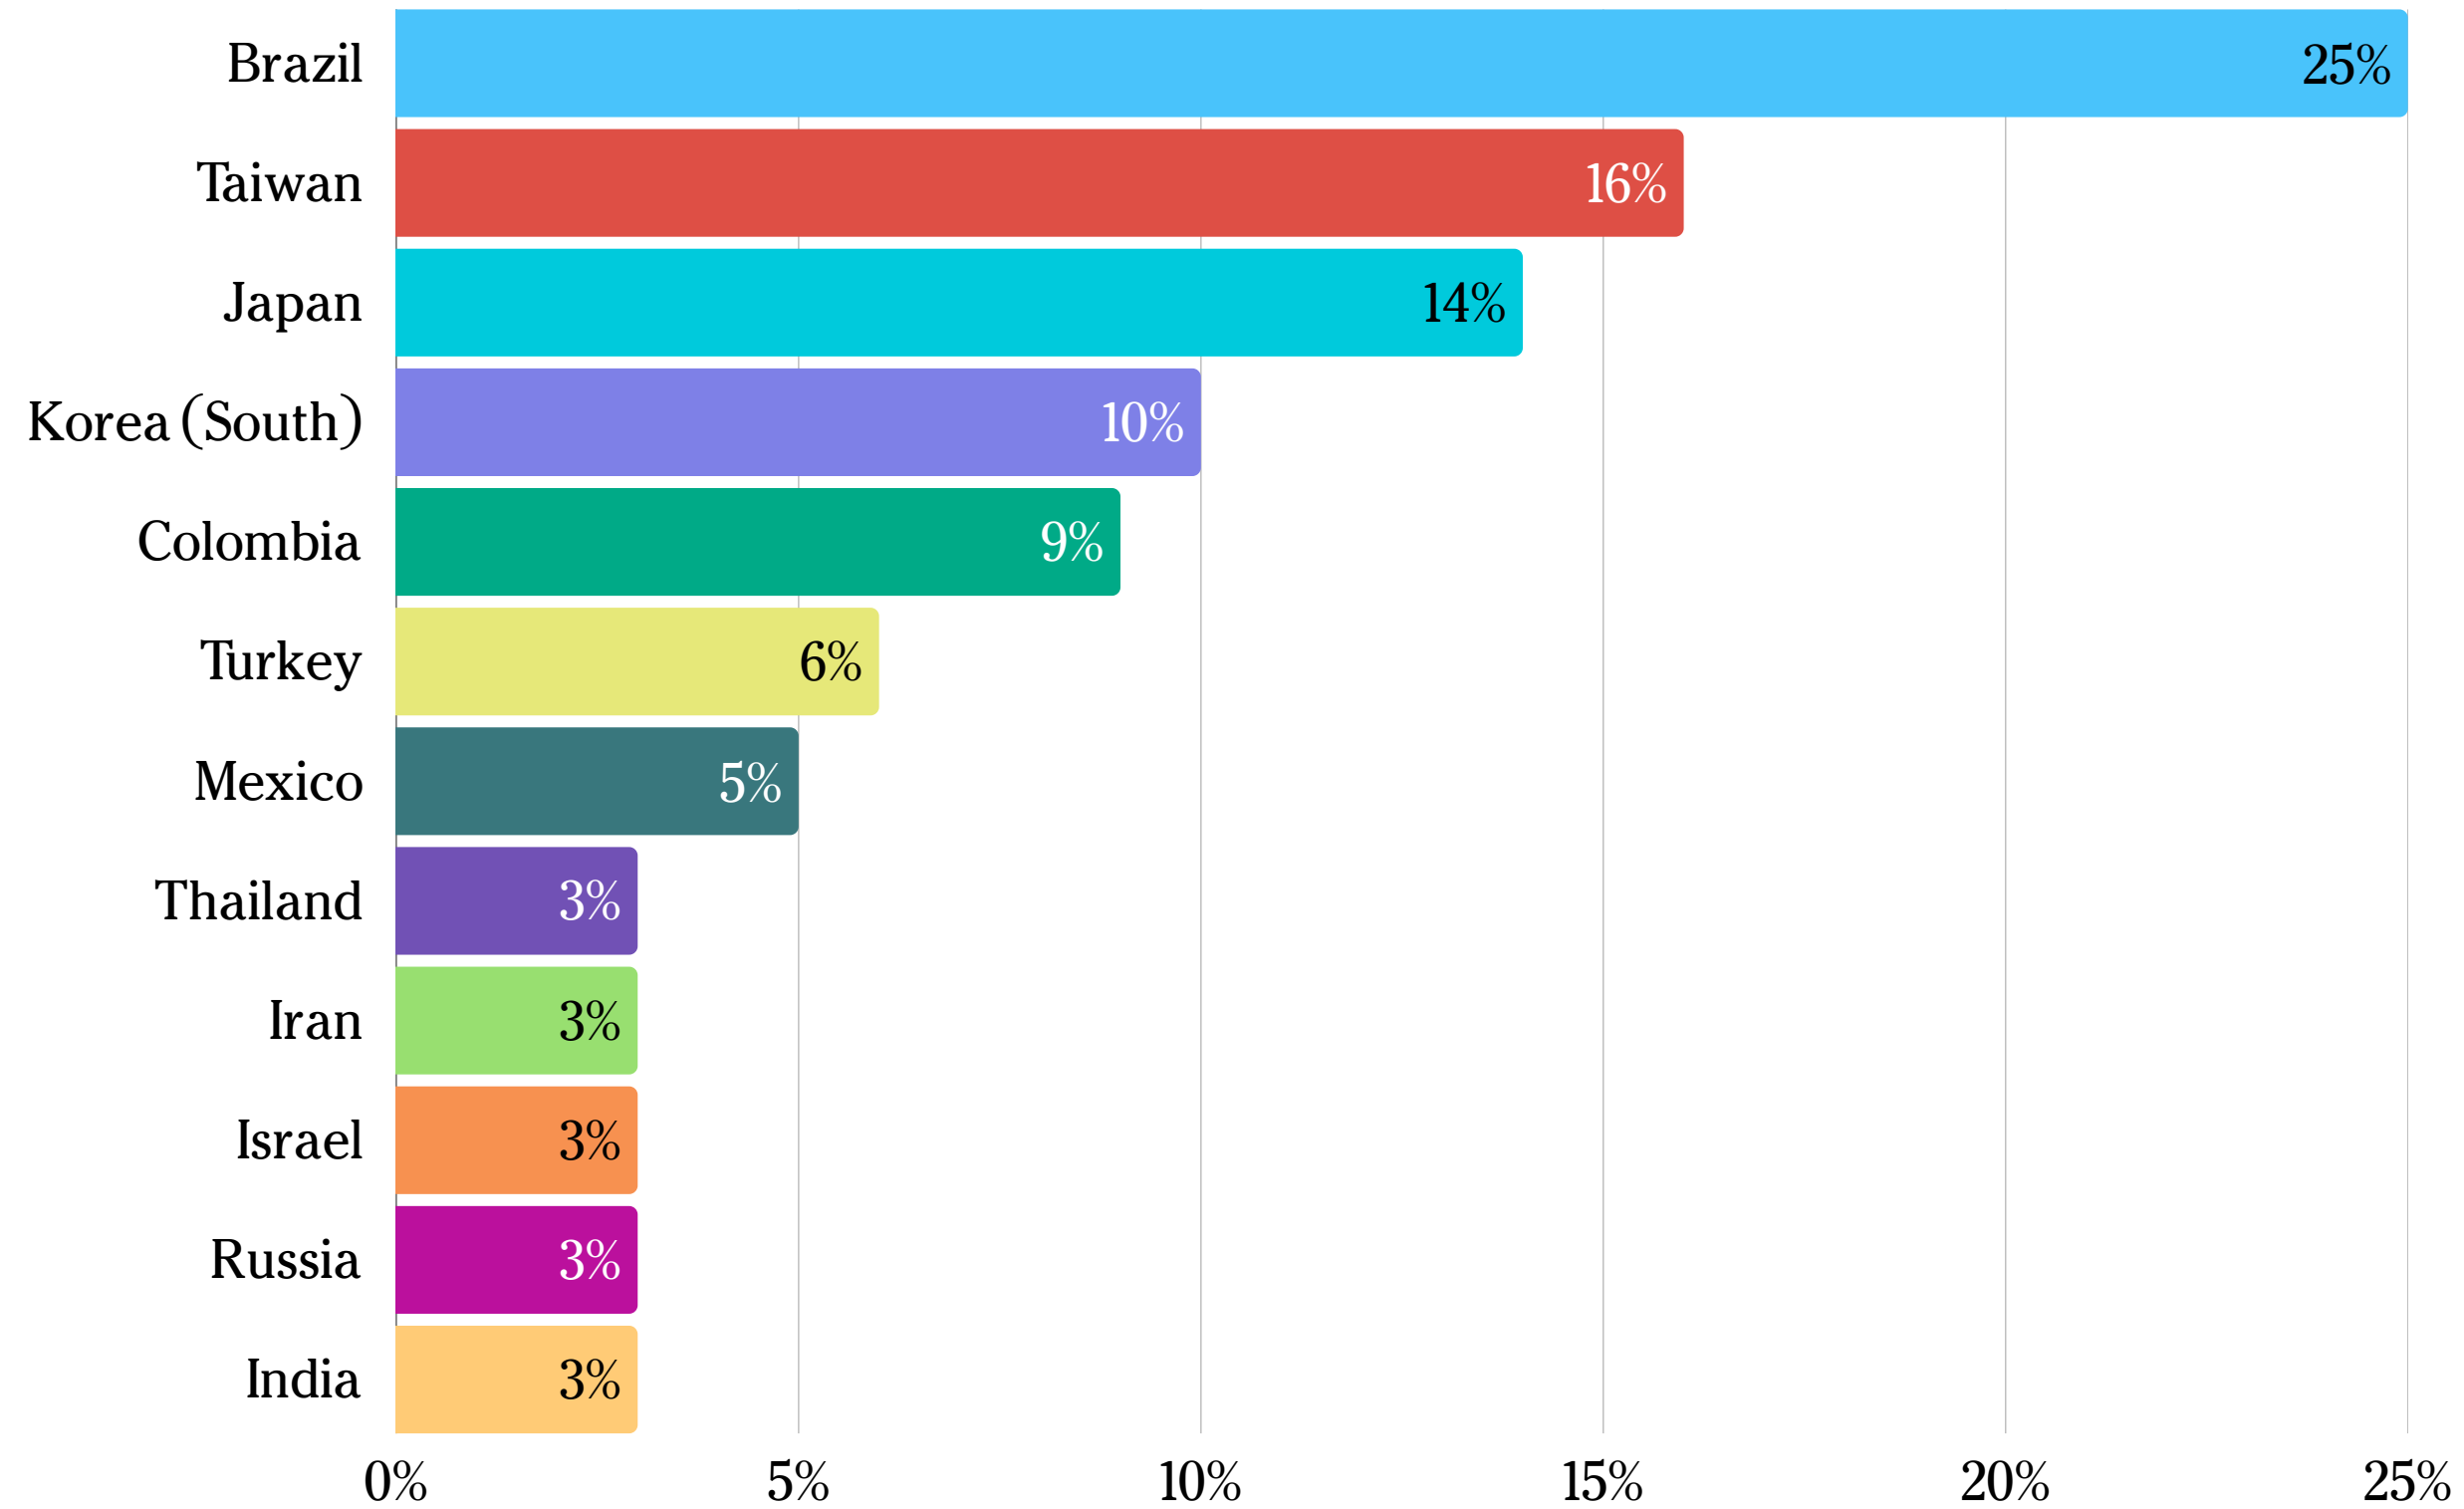

NATIONALITY MIX

Q1-2026

London • Cambridge • Brighton • New York • Boston • Berkeley • San Diego • Toronto • Vancouver • Auckland • Brisbane • Paris • Zurich

LSI LONDON CENTRAL

LSI BRIGHTON

LSI CAMBRIDGE

LSI NEW YORK

LSI BOSTON

LSI SAN DIEGO

LSI SAN FRANCISCO/BERKELEY

LSI TORONTO

LSI VANCOUVER

LSI BRISBANE

LSI AUCKLAND

London • Cambridge • Brighton • New York • Boston • Berkeley • San Diego • Toronto • Vancouver • Auckland • Brisbane • Paris • Zurich