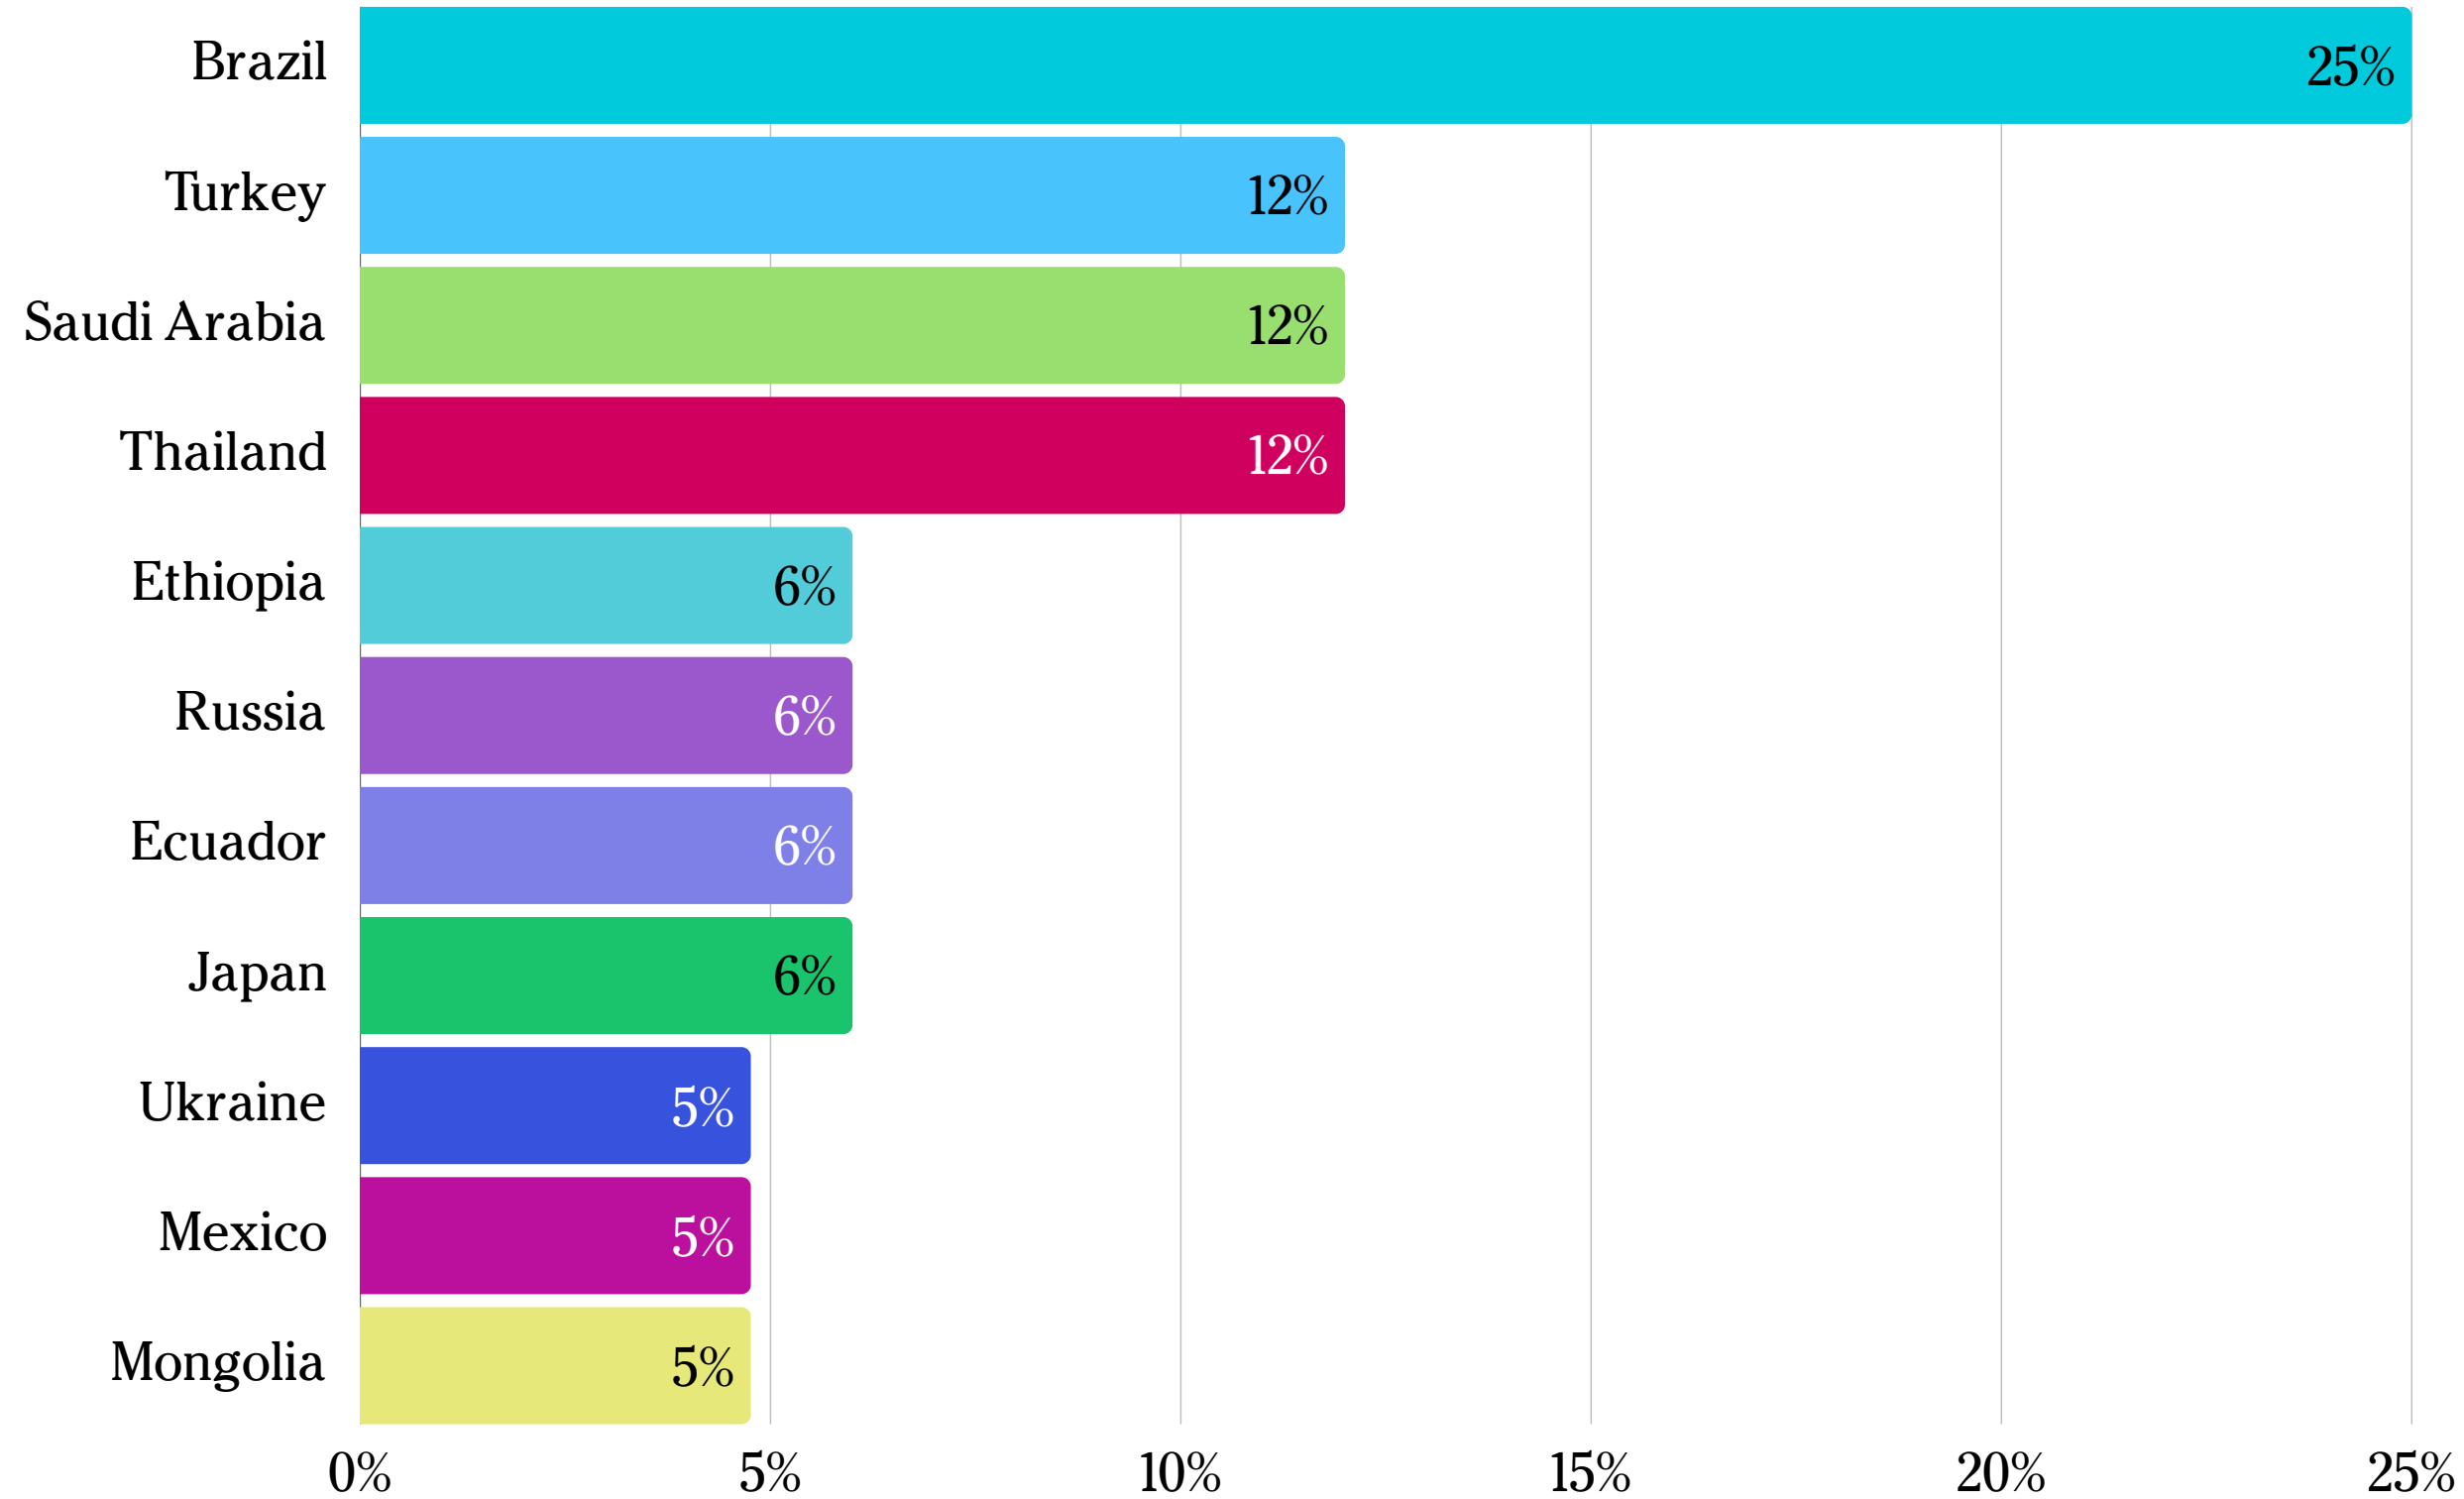

NATIONALITY MIX

Q1-2026

London • Cambridge • Brighton • New York • Boston • Berkeley • San Diego • Toronto • Vancouver • Auckland • Brisbane • Paris • Zurich

LSI LONDON CENTRAL

LSI BRIGHTON

LSI CAMBRIDGE

LSI NEW YORK

LSI BOSTON

LSI SAN DIEGO

LSI SAN FRANCISCO/BERKELEY

LSI TORONTO

LSI VANCOUVER

LSI BRISBANE

LSI AUCKLAND

London • Cambridge • Brighton • New York • Boston • Berkeley • San Diego • Toronto • Vancouver • Auckland • Brisbane • Paris • Zurich