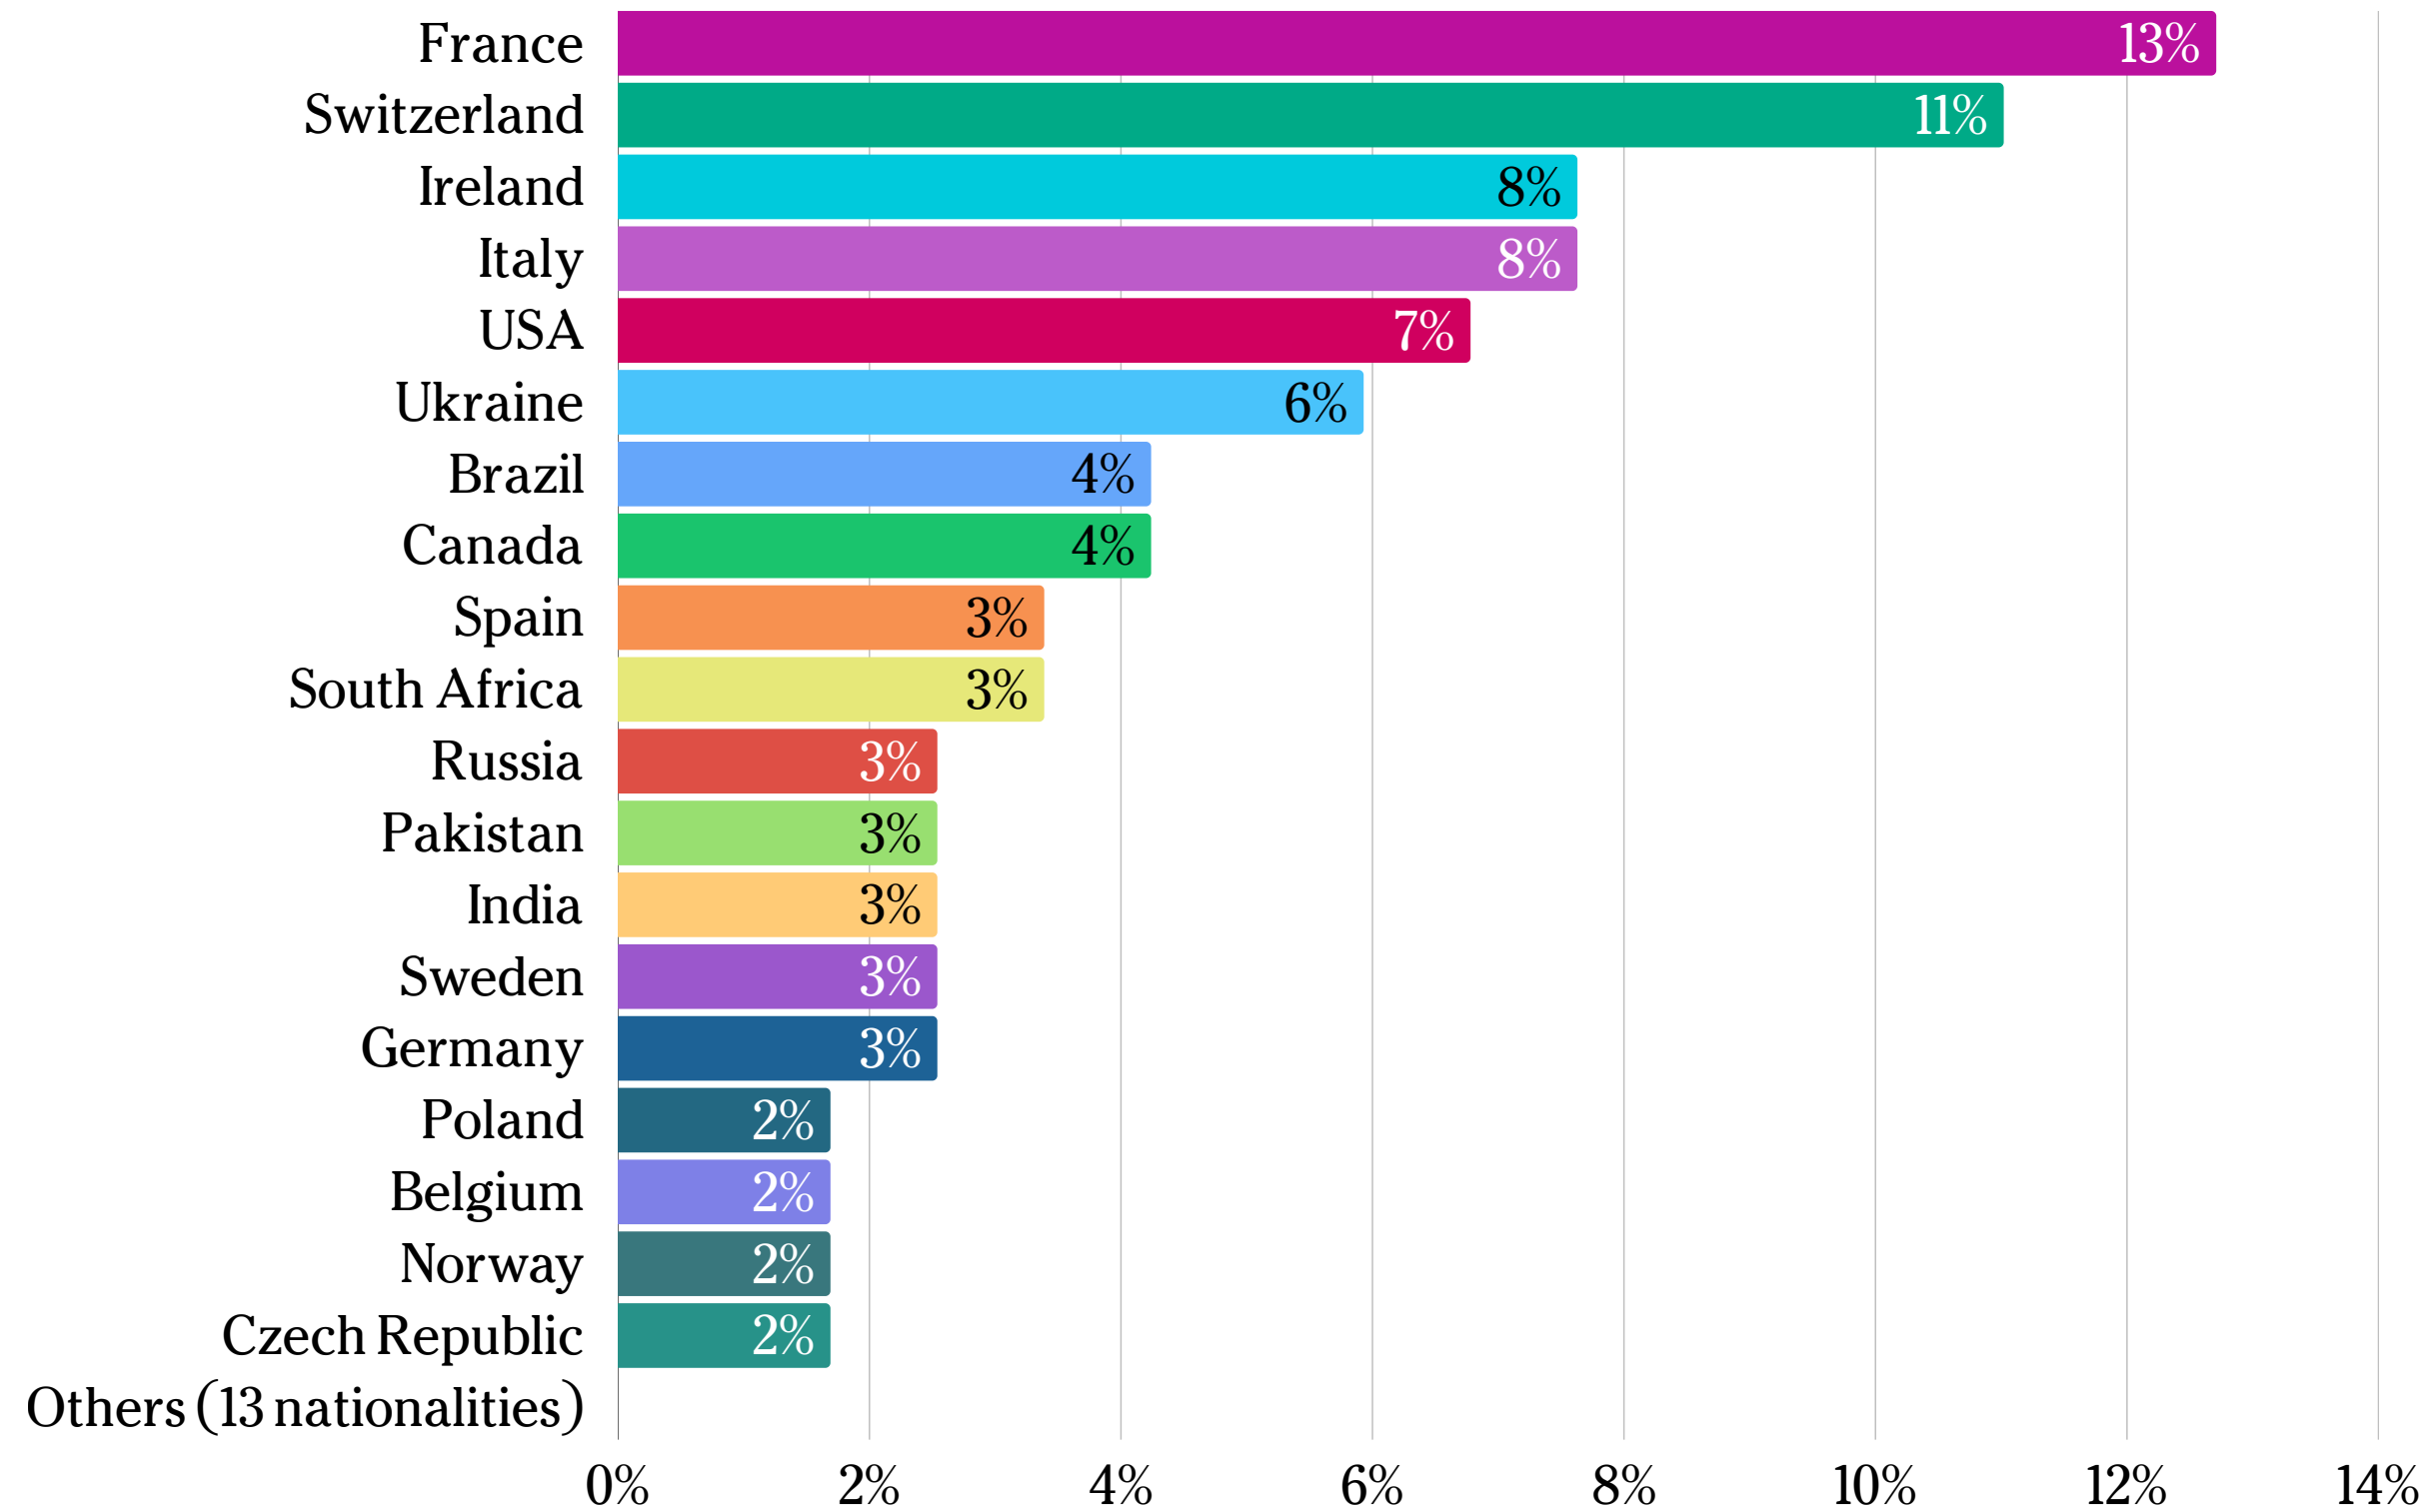

NATIONALITY MIX

Q1-2026

London • Cambridge • Brighton • New York • Boston • Berkeley • San Diego • Toronto • Vancouver • Auckland • Brisbane • Paris • Zurich

LSI LONDON CENTRAL

LSI BRIGHTON

LSI CAMBRIDGE

LSI NEW YORK

LSI BOSTON

LSI SAN DIEGO

LSI SAN FRANCISCO/BERKELEY

LSI TORONTO

LSI VANCOUVER

LSI BRISBANE

LSI AUCKLAND

London • Cambridge • Brighton • New York • Boston • Berkeley • San Diego • Toronto • Vancouver • Auckland • Brisbane • Paris • Zurich