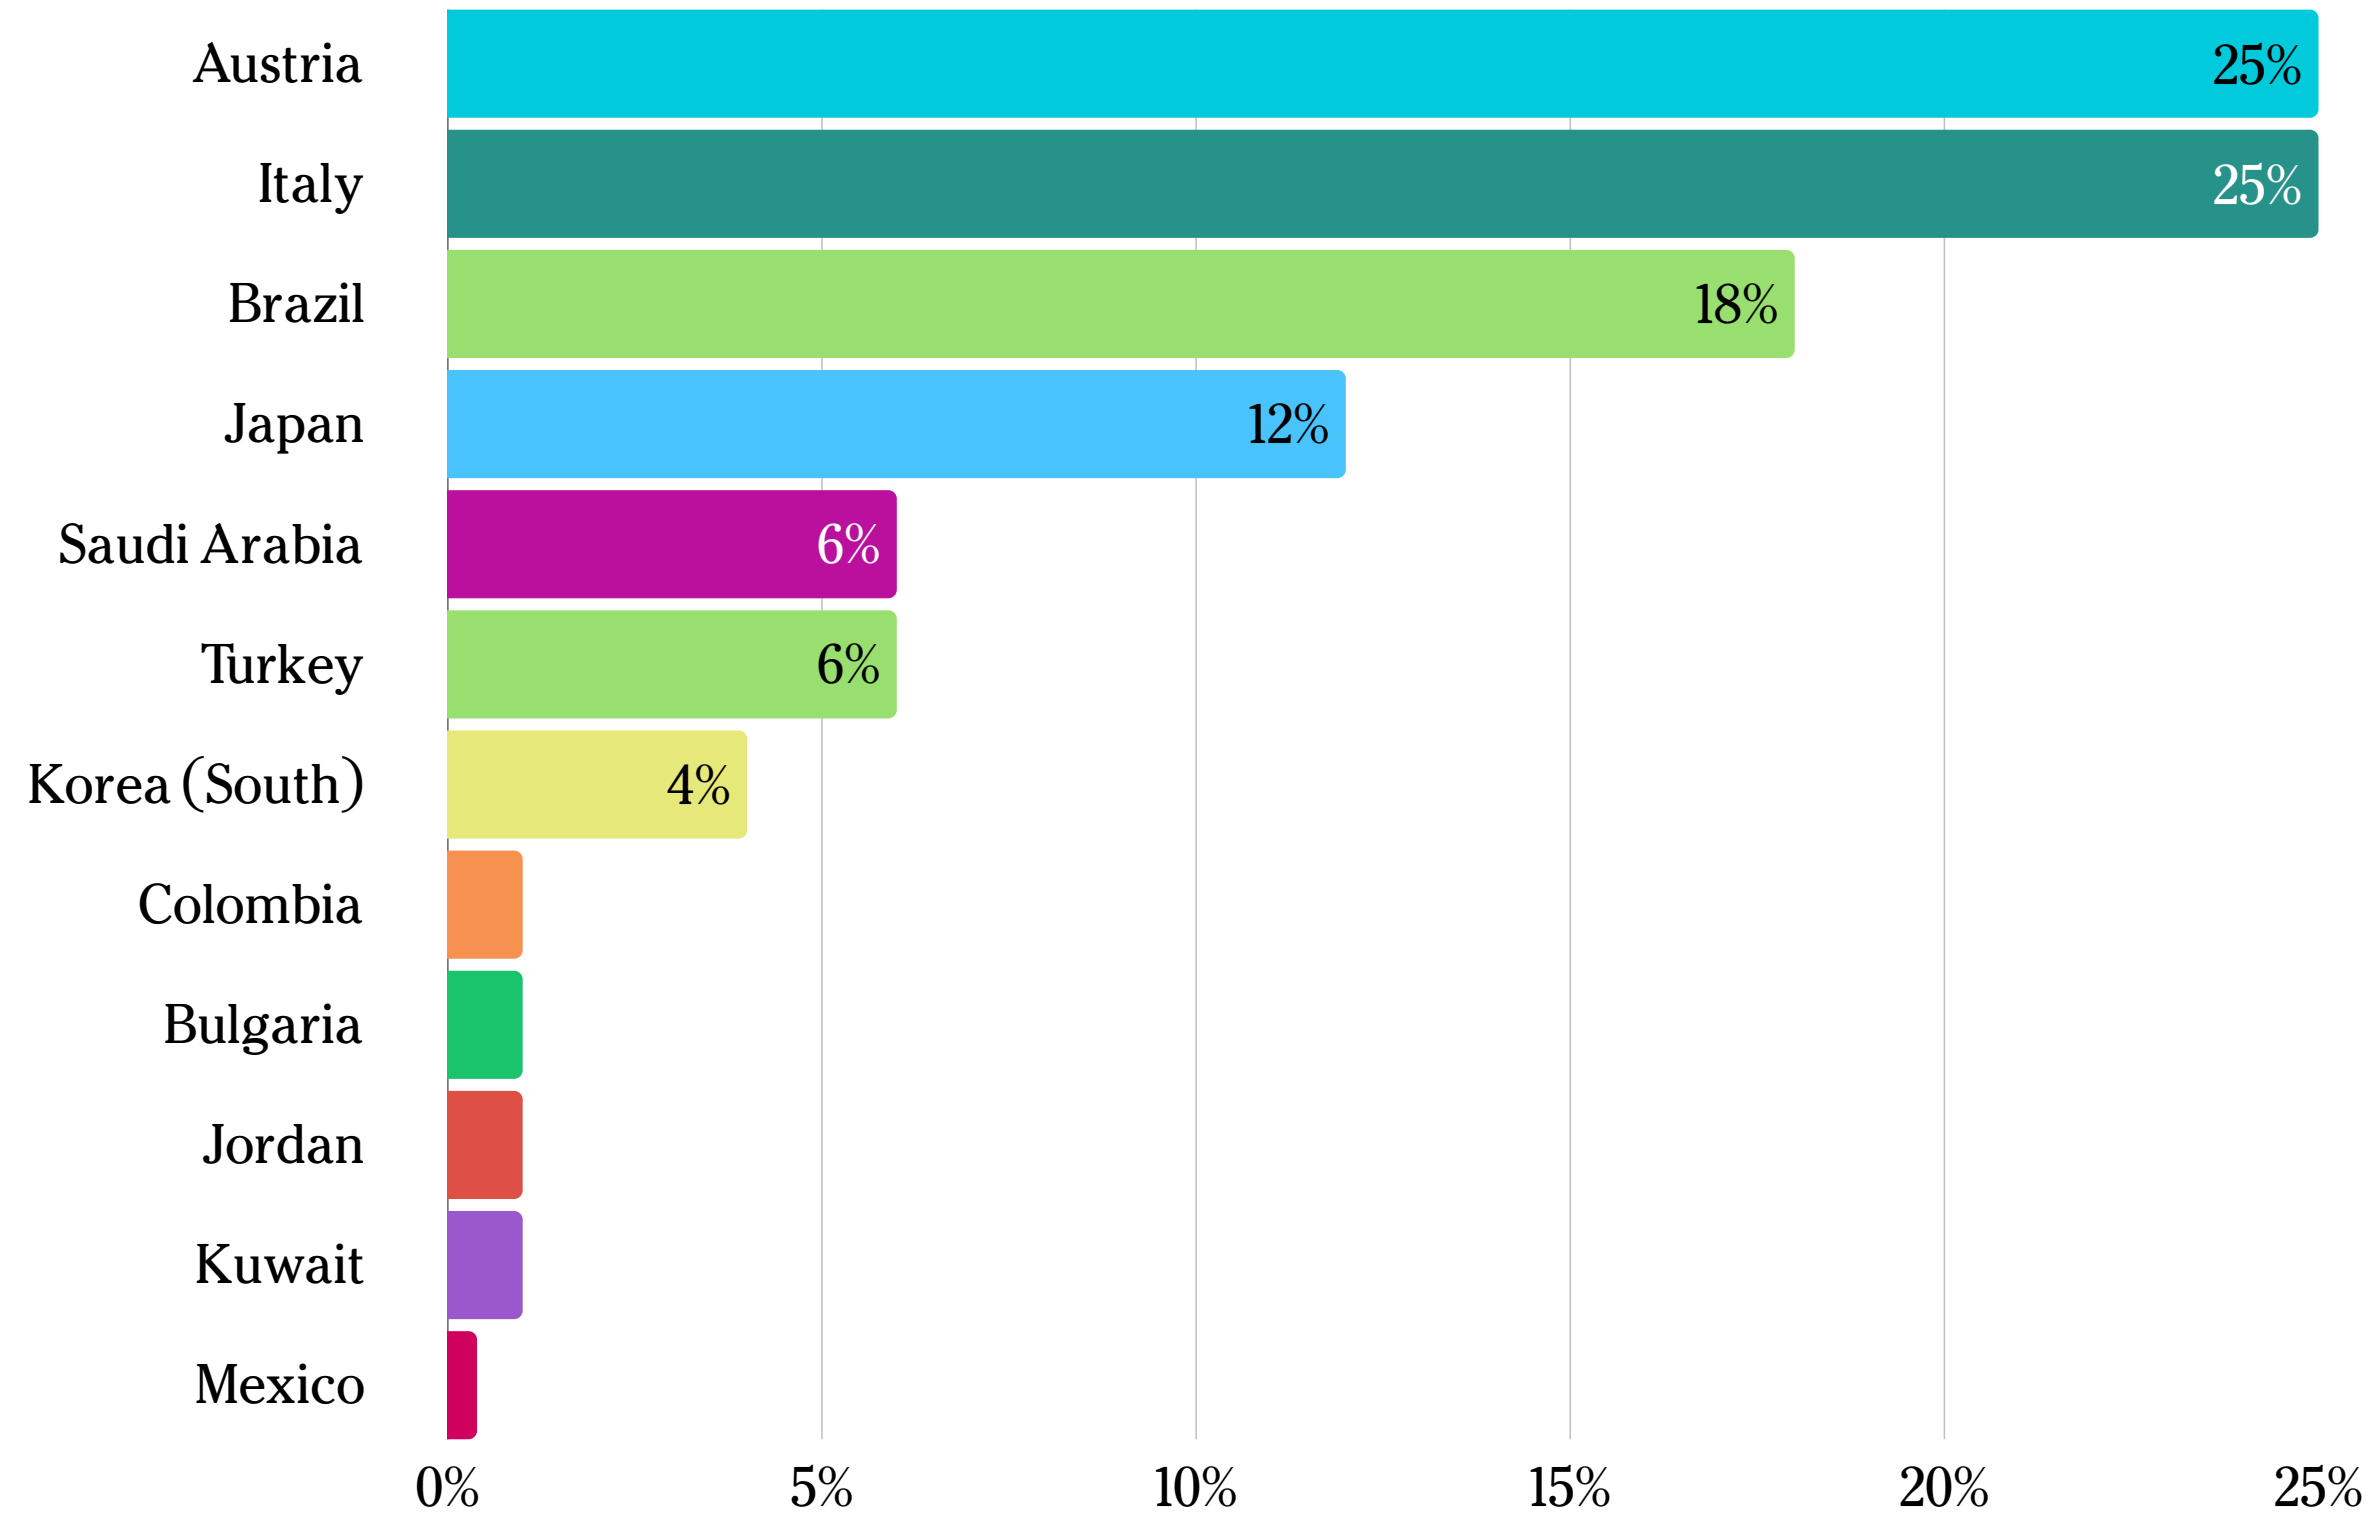

NATIONALITY MIX

Q1-2026

London • Cambridge • Brighton • New York • Boston • Berkeley • San Diego • Toronto • Vancouver • Auckland • Brisbane • Paris • Zurich

LSI LONDON CENTRAL

LSI BRIGHTON

LSI CAMBRIDGE

LSI NEW YORK

LSI BOSTON

LSI SAN DIEGO

LSI SAN FRANCISCO/BERKELEY

LSI TORONTO

LSI VANCOUVER

LSI BRISBANE

LSI AUCKLAND

London • Cambridge • Brighton • New York • Boston • Berkeley • San Diego • Toronto • Vancouver • Auckland • Brisbane • Paris • Zurich