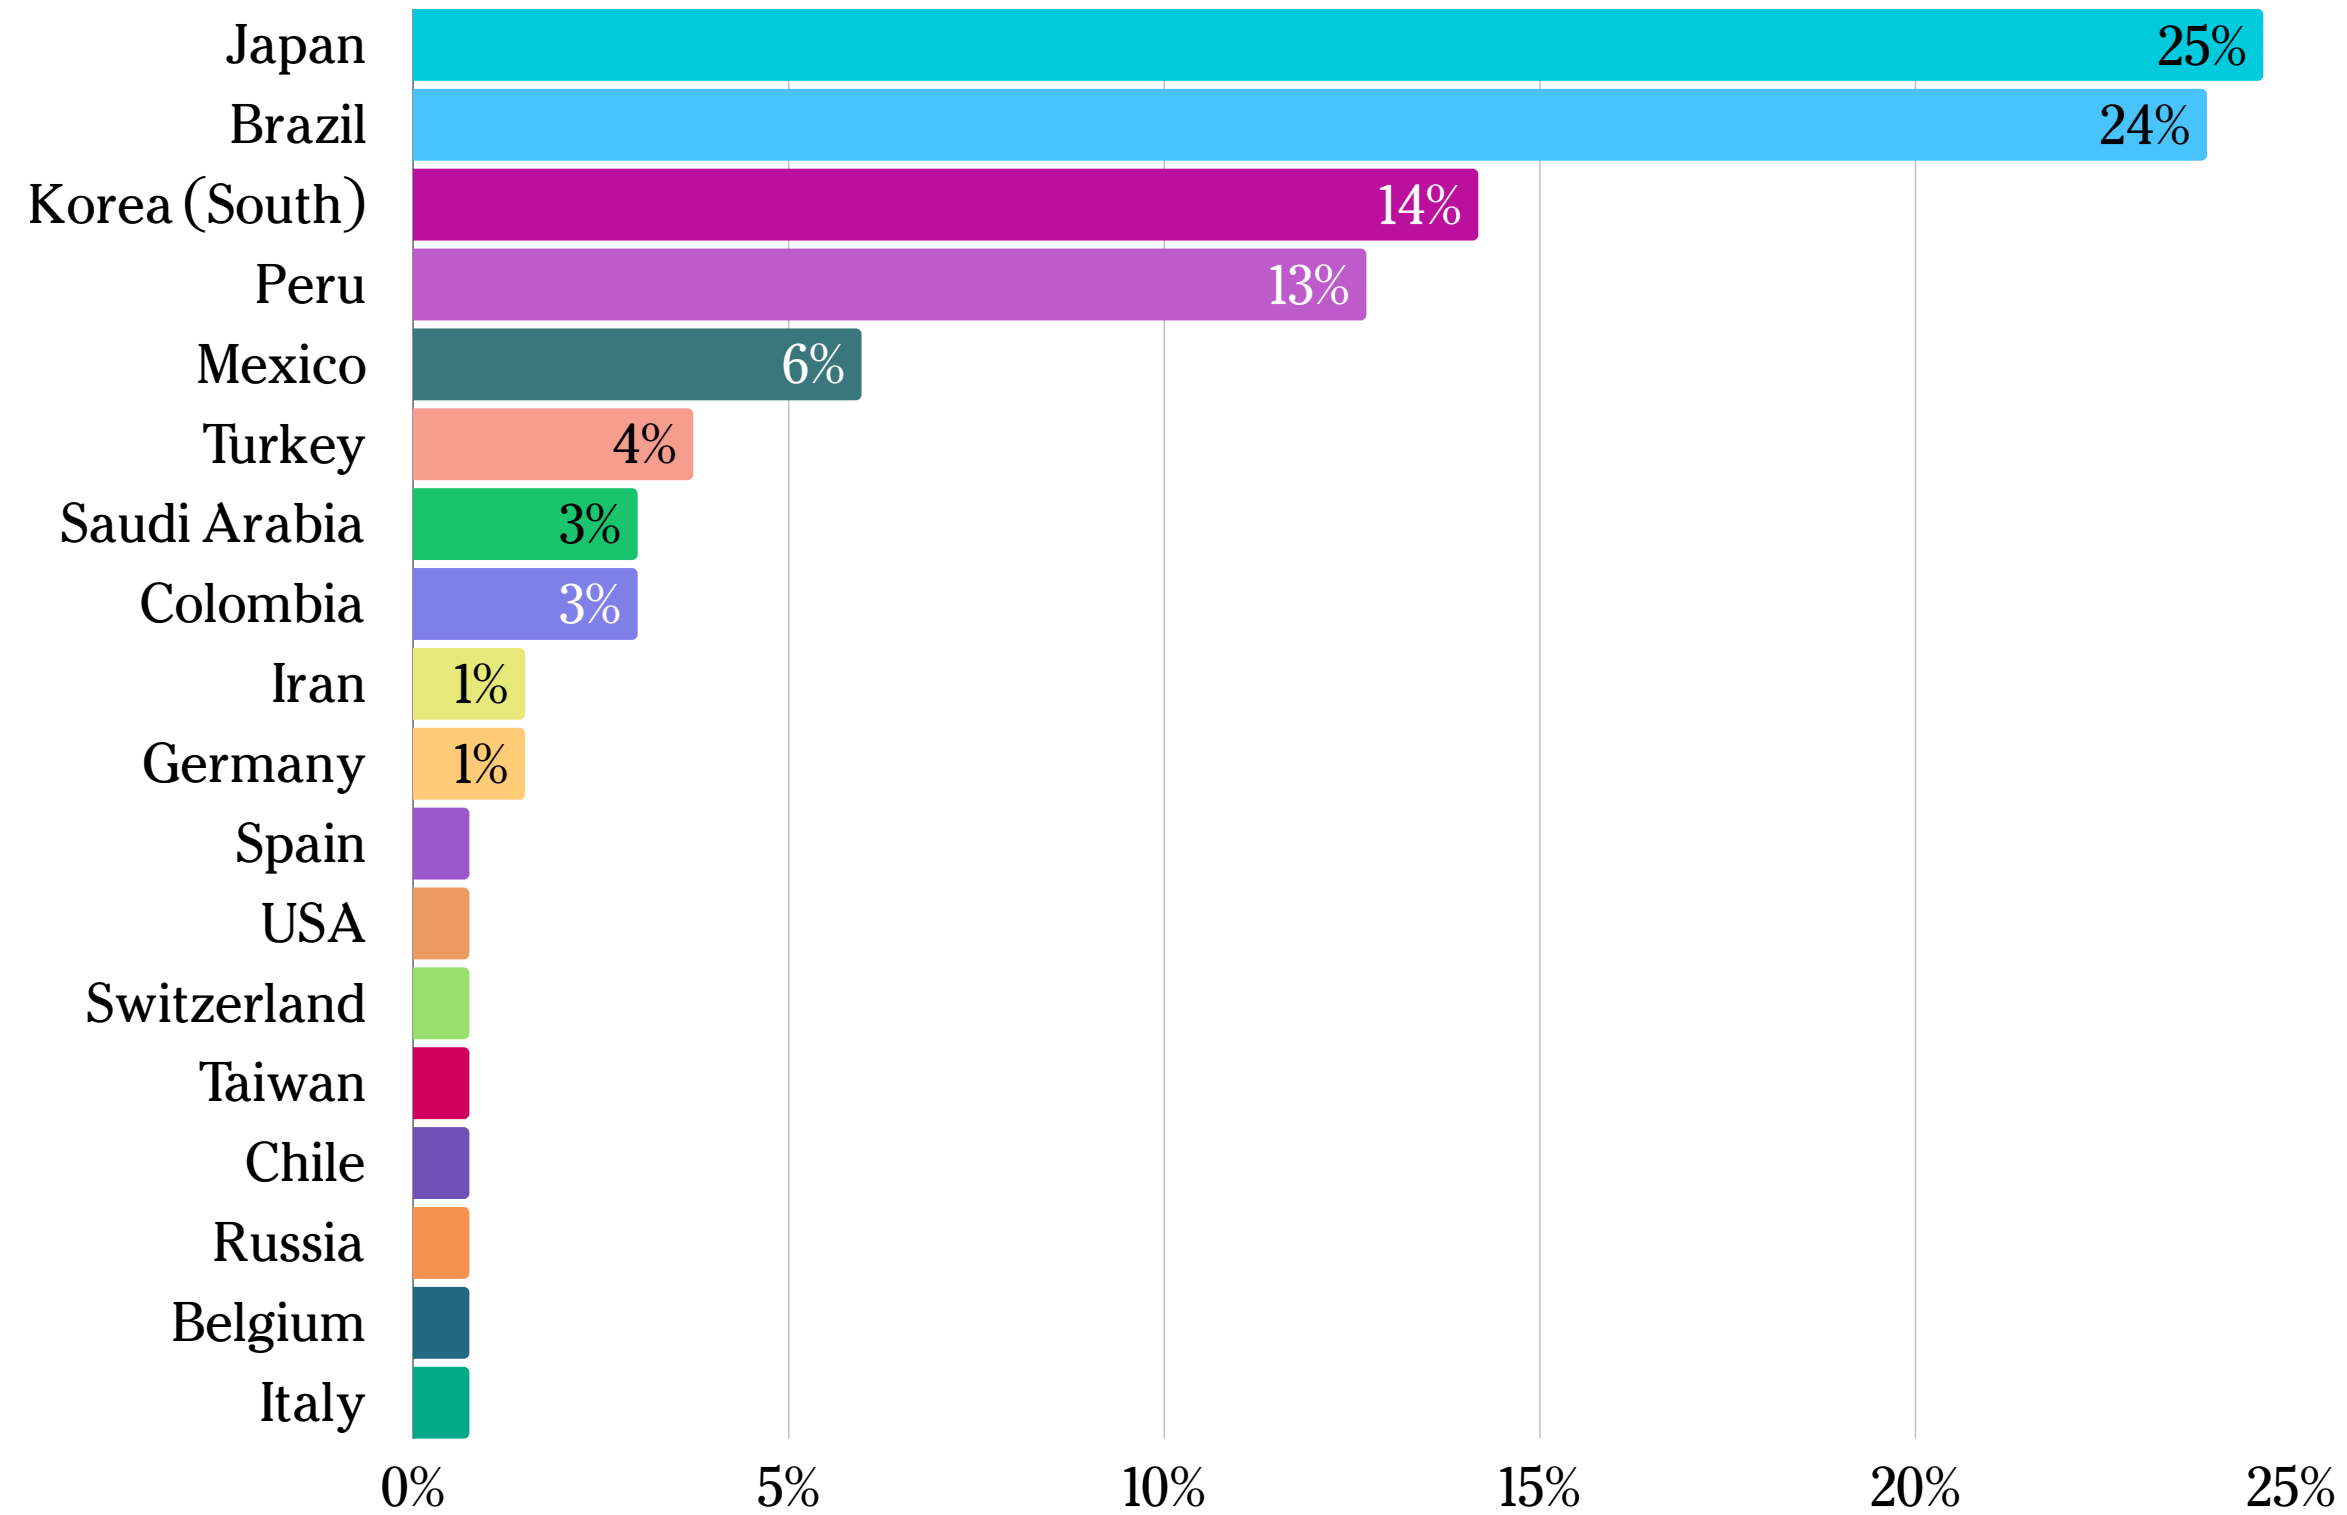

NATIONALITY MIX

Q1-2026

London • Cambridge • Brighton • New York • Boston • Berkeley • San Diego • Toronto • Vancouver • Auckland • Brisbane • Paris • Zurich

LSI LONDON CENTRAL

LSI BRIGHTON

LSI CAMBRIDGE

LSI NEW YORK

LSI BOSTON

LSI SAN DIEGO

LSI SAN FRANCISCO/BERKELEY

LSI TORONTO

LSI VANCOUVER

LSI BRISBANE

LSI AUCKLAND

London • Cambridge • Brighton • New York • Boston • Berkeley • San Diego • Toronto • Vancouver • Auckland • Brisbane • Paris • Zurich