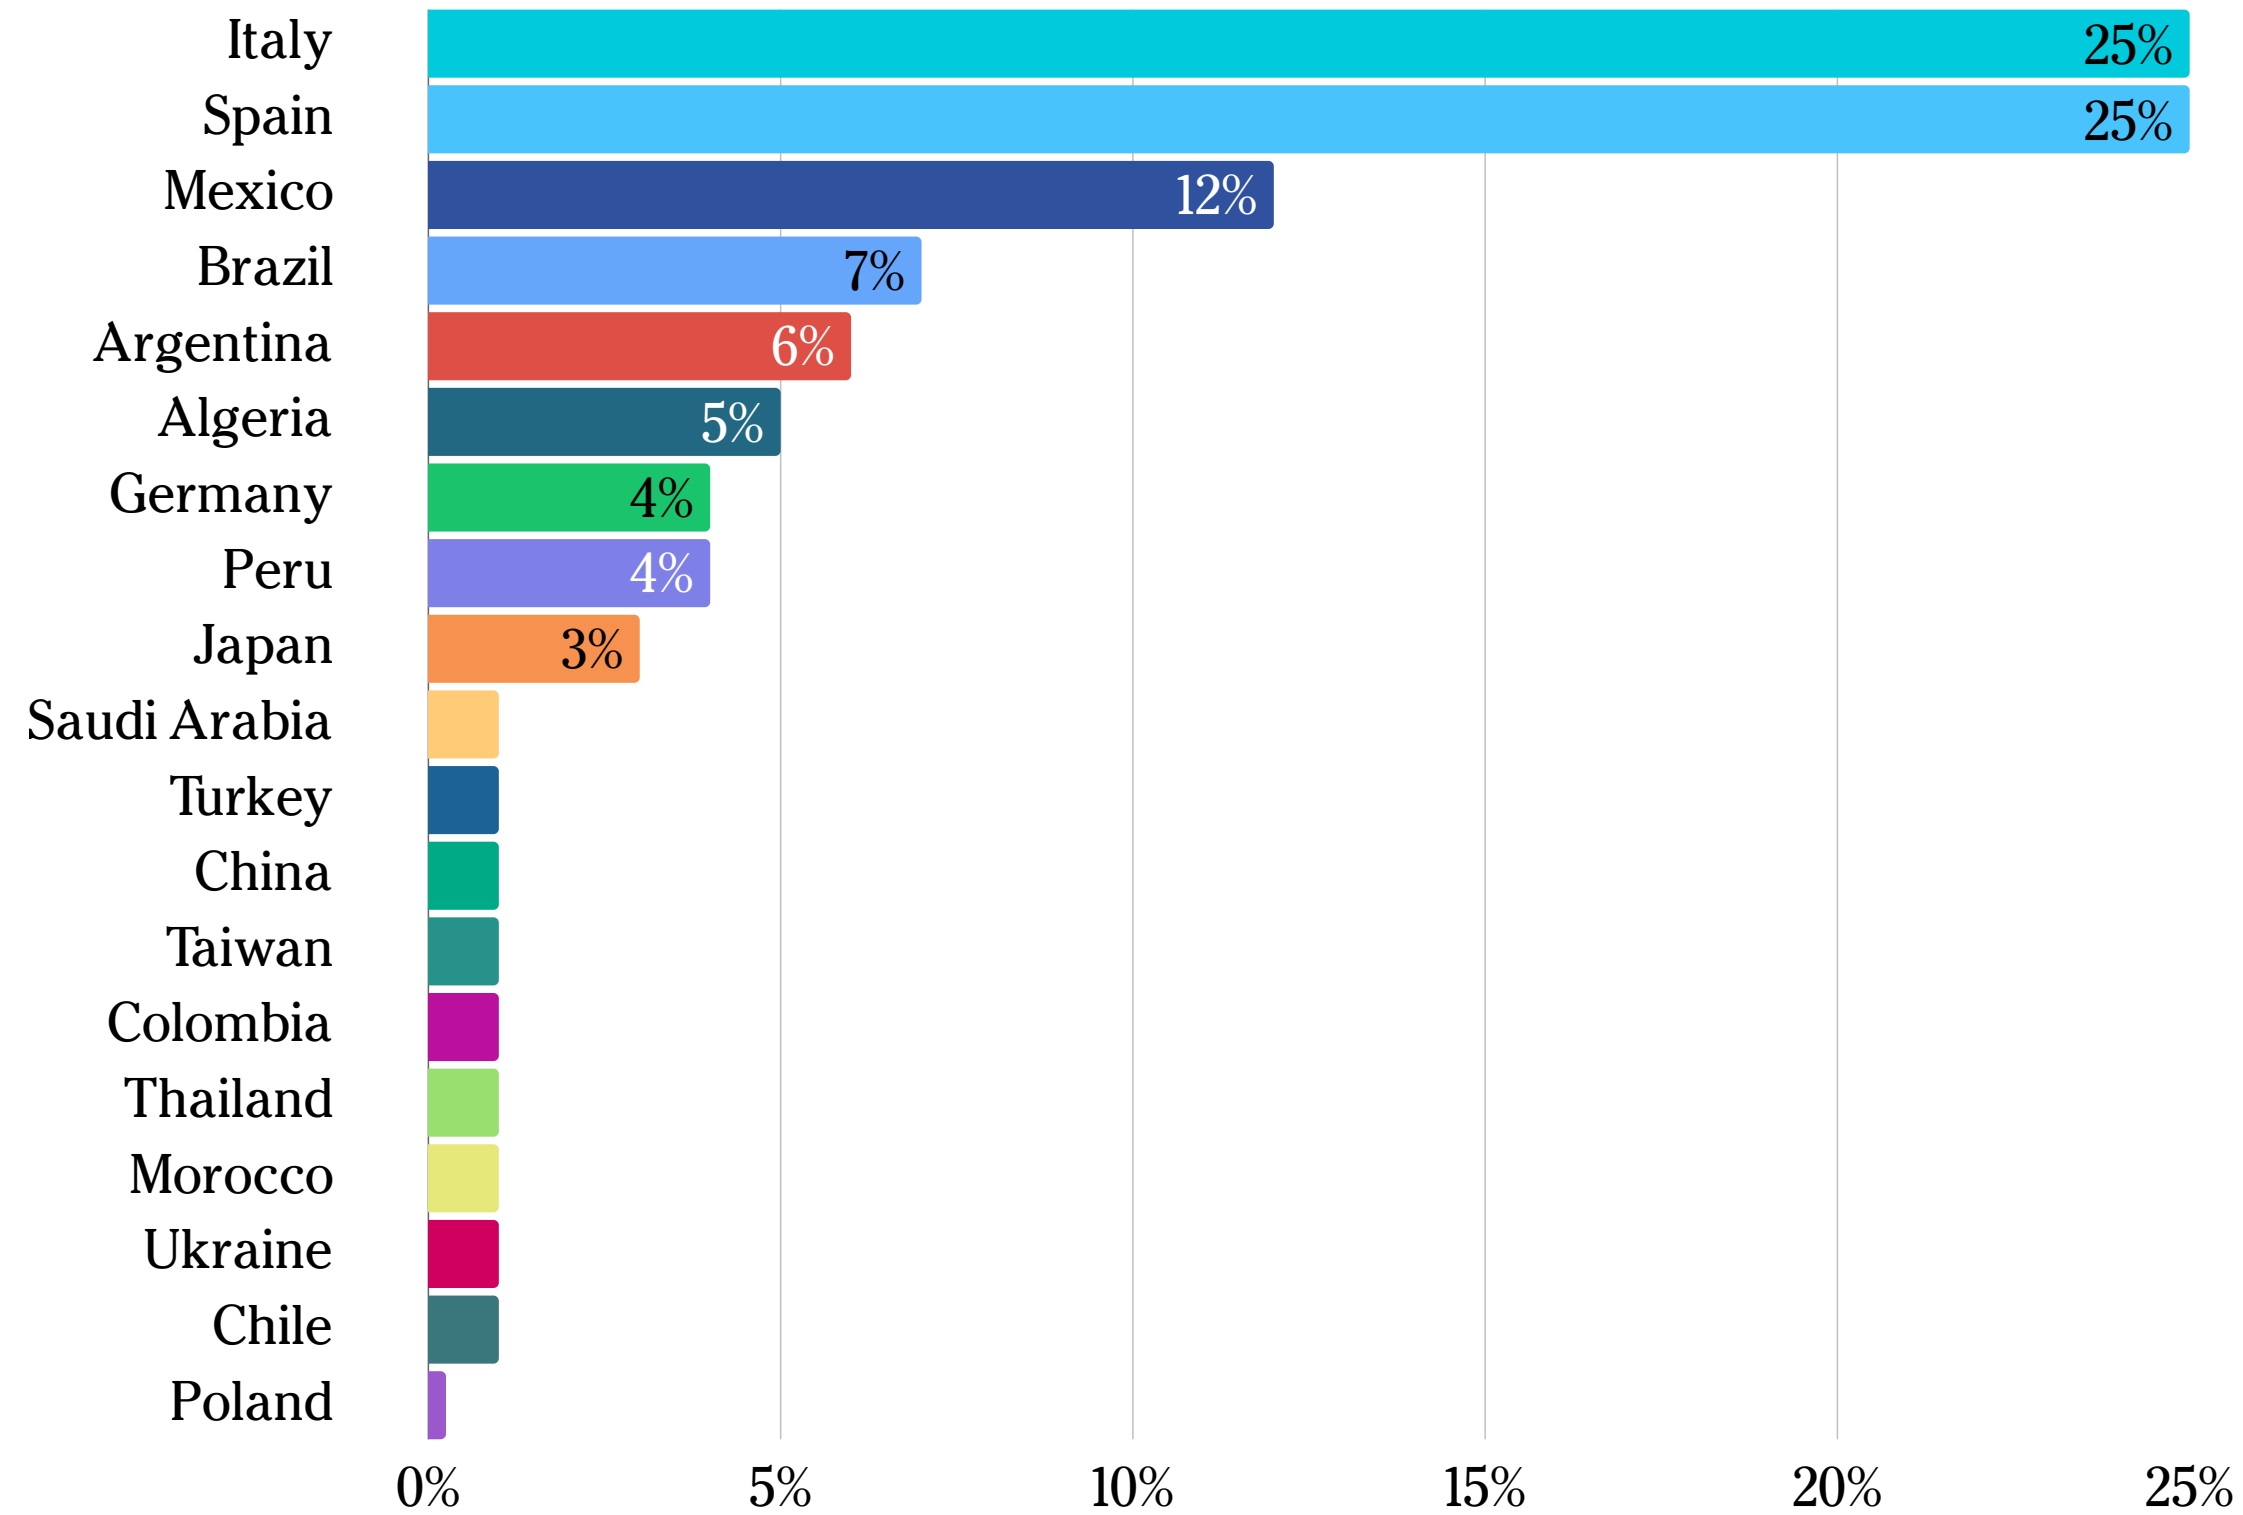

NATIONALITY MIX

Q1-2026

London • Cambridge • Brighton • New York • Boston • Berkeley • San Diego • Toronto • Vancouver • Auckland • Brisbane • Paris • Zurich

LSI LONDON CENTRAL

LSI BRIGHTON

LSI CAMBRIDGE

LSI NEW YORK

LSI BOSTON

LSI SAN DIEGO

LSI SAN FRANCISCO/BERKELEY

LSI TORONTO

LSI VANCOUVER

LSI BRISBANE

LSI AUCKLAND

London • Cambridge • Brighton • New York • Boston • Berkeley • San Diego • Toronto • Vancouver • Auckland • Brisbane • Paris • Zurich