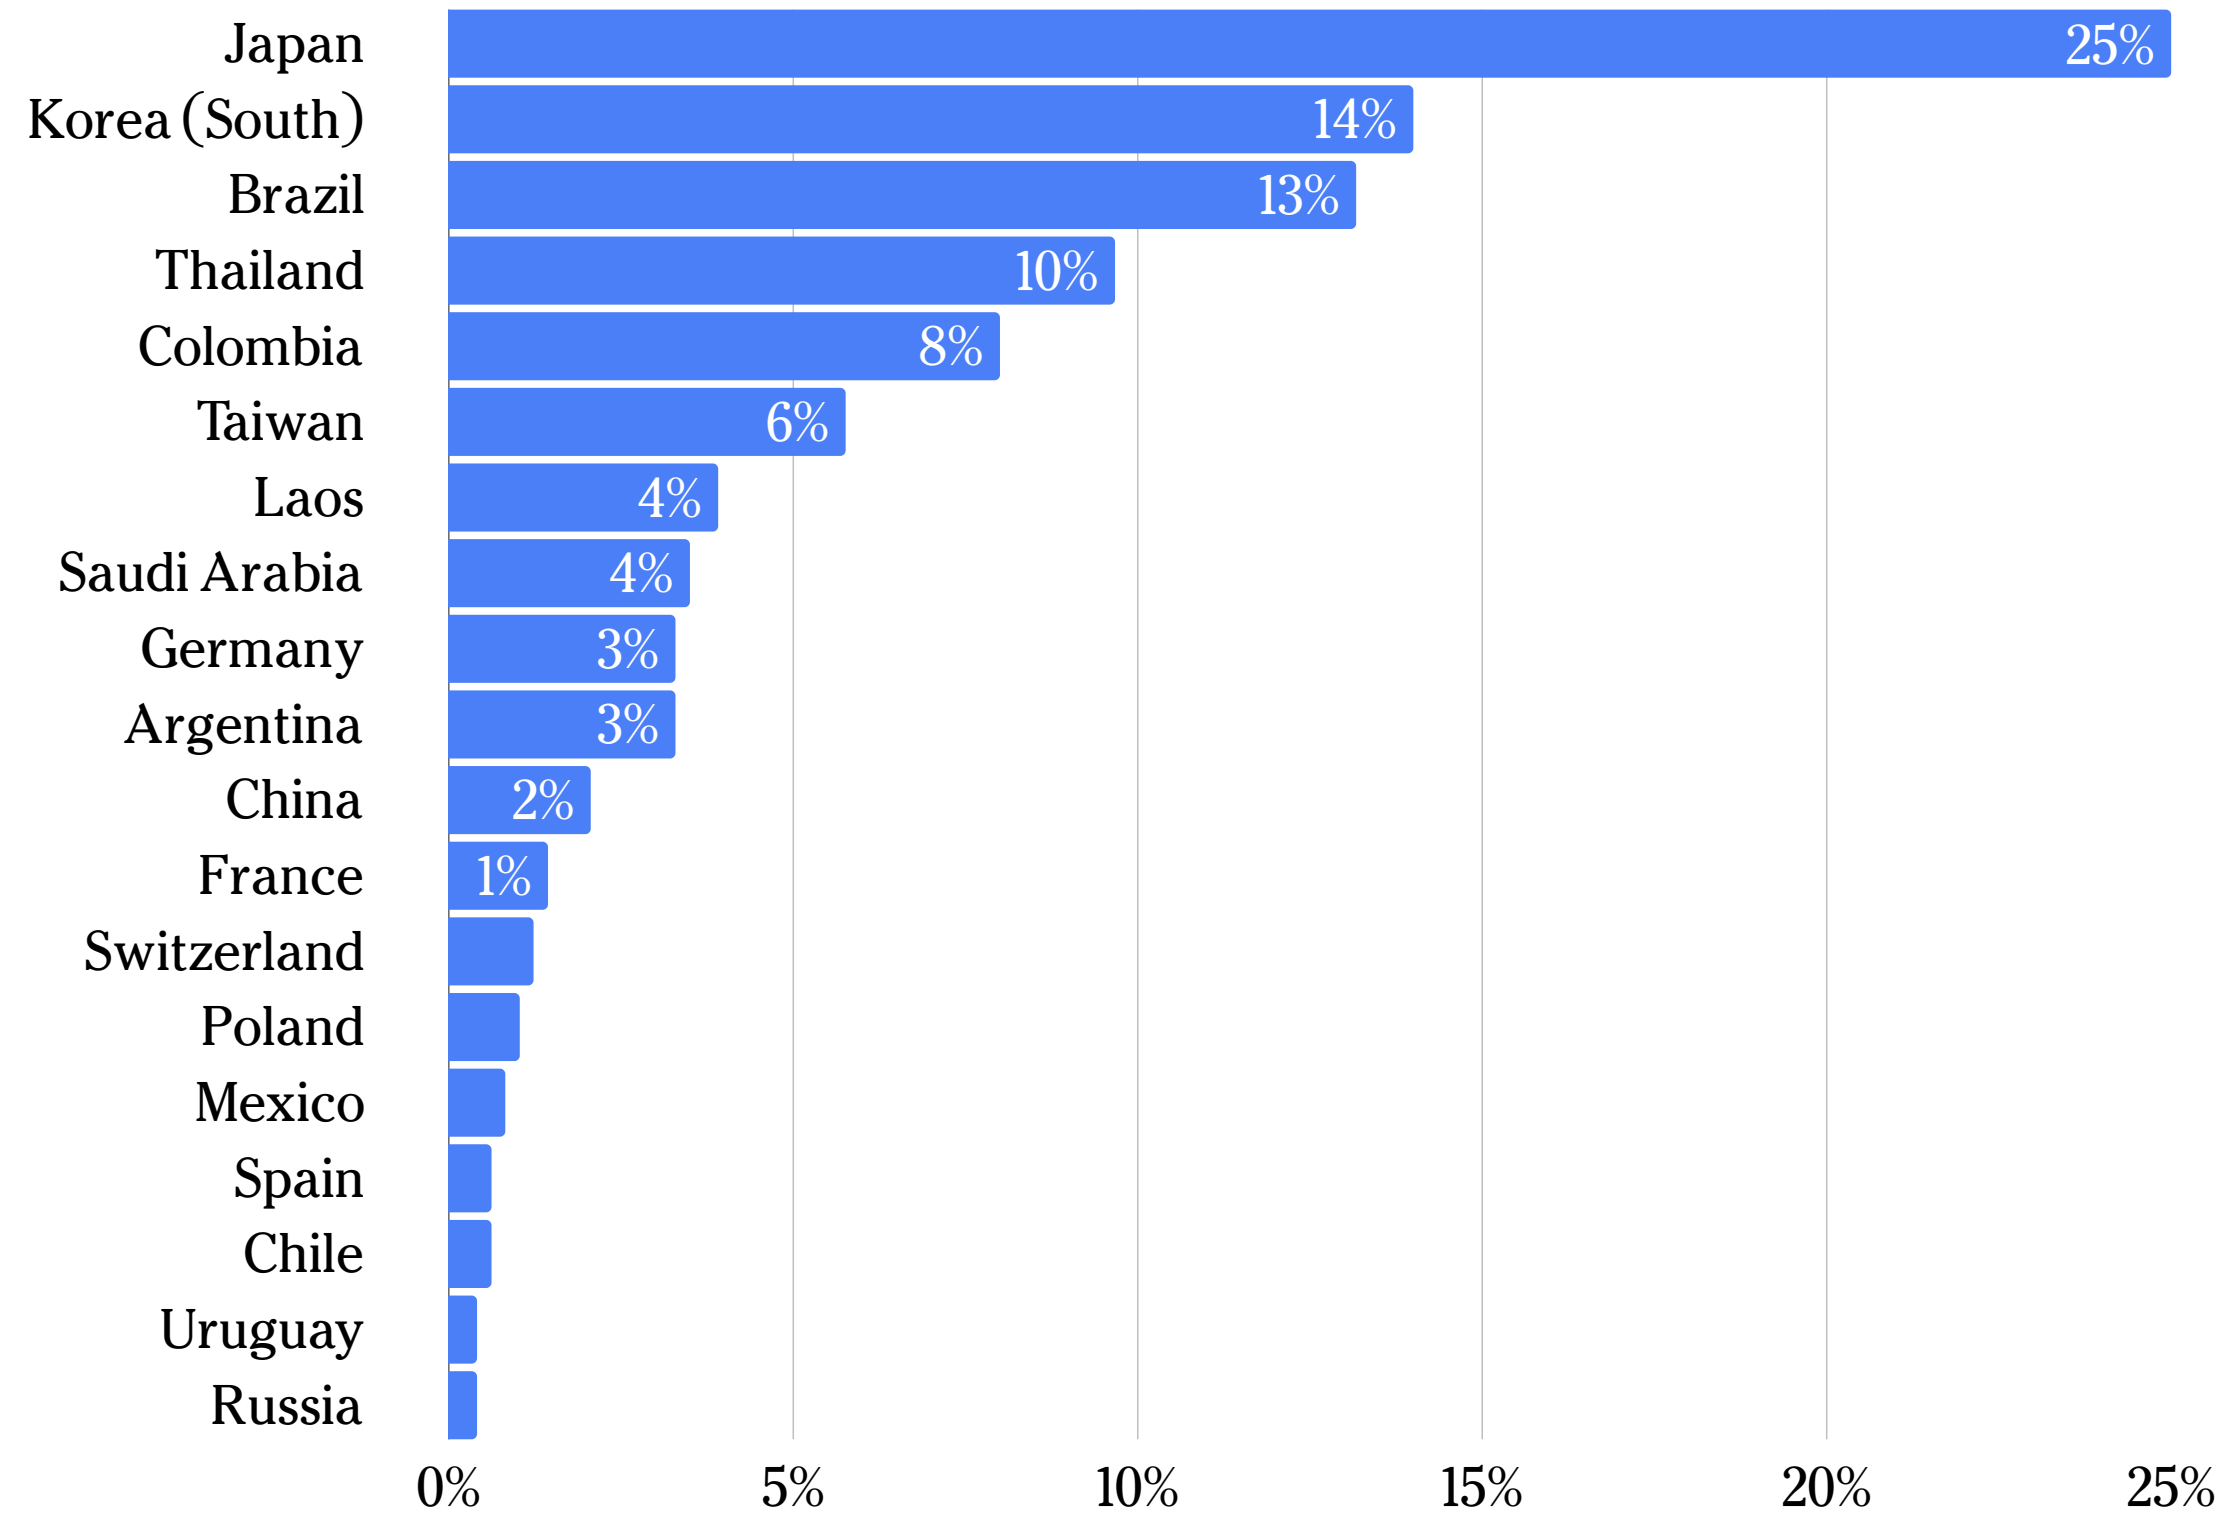

NATIONALITY MIX

Q1-2026

London • Cambridge • Brighton • New York • Boston • Berkeley • San Diego • Toronto • Vancouver • Auckland • Brisbane • Paris • Zurich

LSI LONDON CENTRAL

LSI BRIGHTON

LSI CAMBRIDGE

LSI NEW YORK

LSI BOSTON

LSI SAN DIEGO

LSI SAN FRANCISCO/BERKELEY

LSI TORONTO

LSI VANCOUVER

LSI BRISBANE

LSI AUCKLAND

London • Cambridge • Brighton • New York • Boston • Berkeley • San Diego • Toronto • Vancouver • Auckland • Brisbane • Paris • Zurich