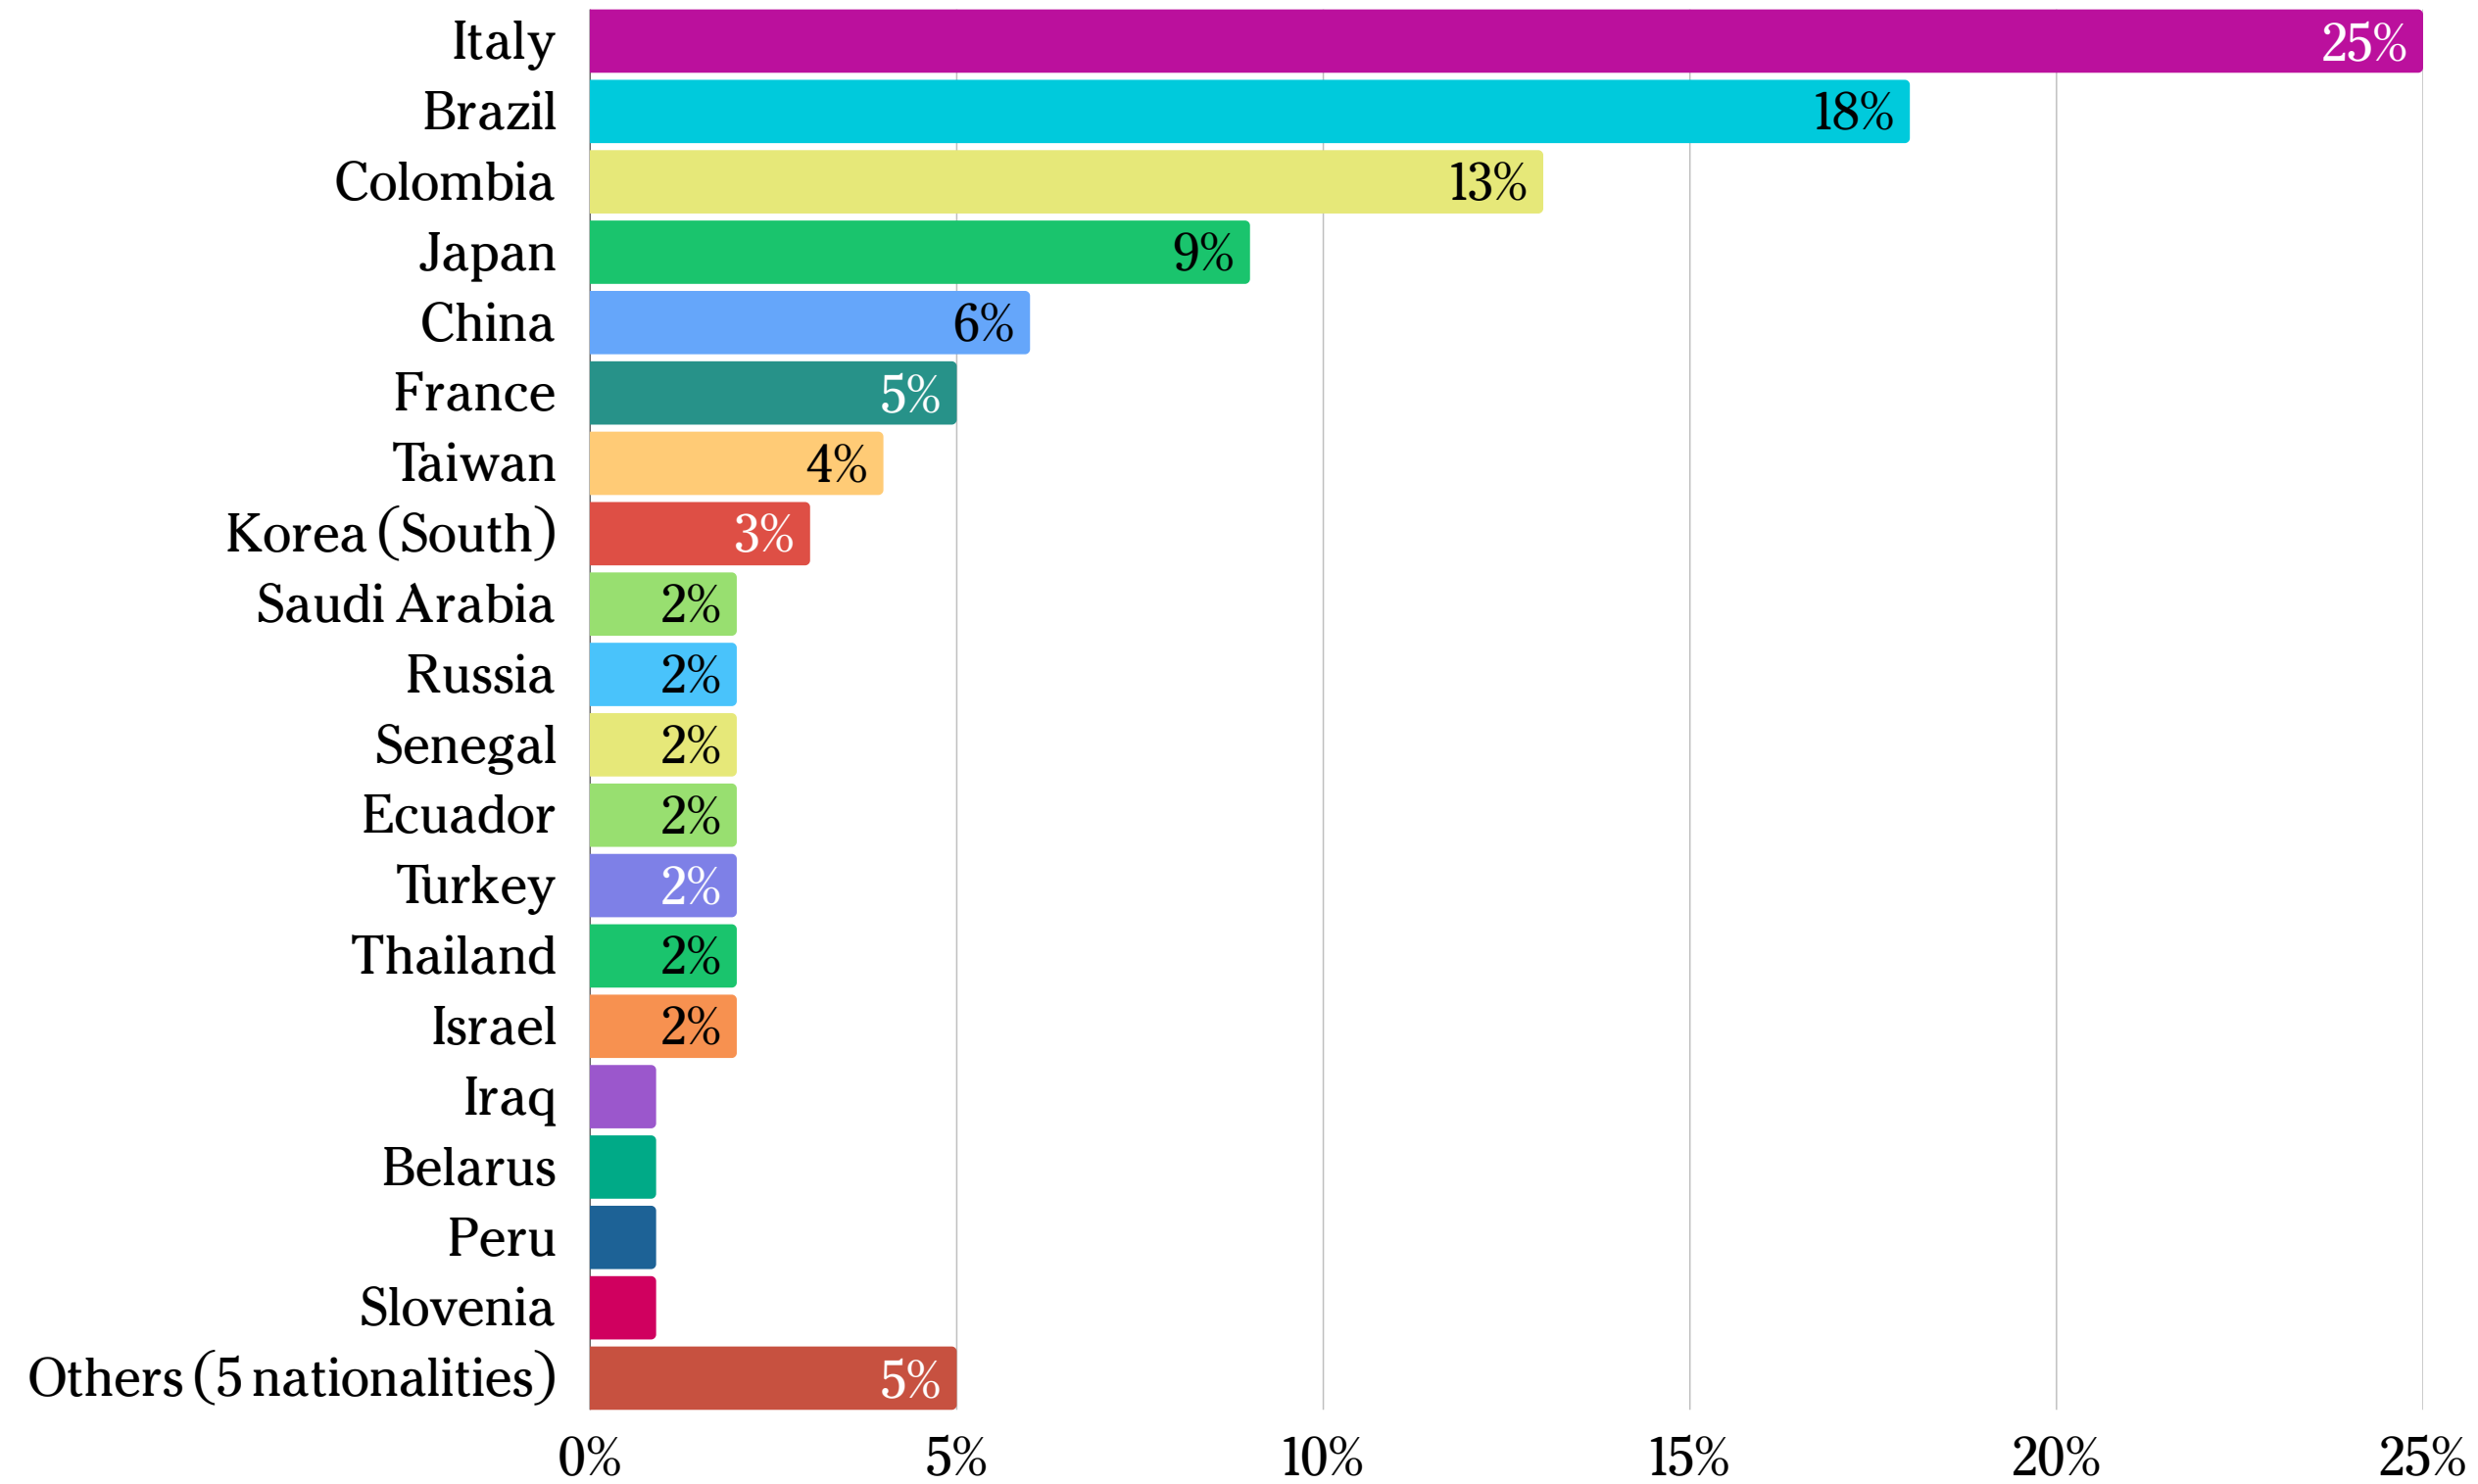

NATIONALITY MIX

Q1-2026

London • Cambridge • Brighton • New York • Boston • Berkeley • San Diego • Toronto • Vancouver • Auckland • Brisbane • Paris • Zurich

LSI LONDON CENTRAL

LSI BRIGHTON

LSI CAMBRIDGE

LSI NEW YORK

LSI BOSTON

LSI SAN DIEGO

LSI SAN FRANCISCO/BERKELEY

LSI TORONTO

LSI VANCOUVER

LSI BRISBANE

LSI AUCKLAND

London • Cambridge • Brighton • New York • Boston • Berkeley • San Diego • Toronto • Vancouver • Auckland • Brisbane • Paris • Zurich