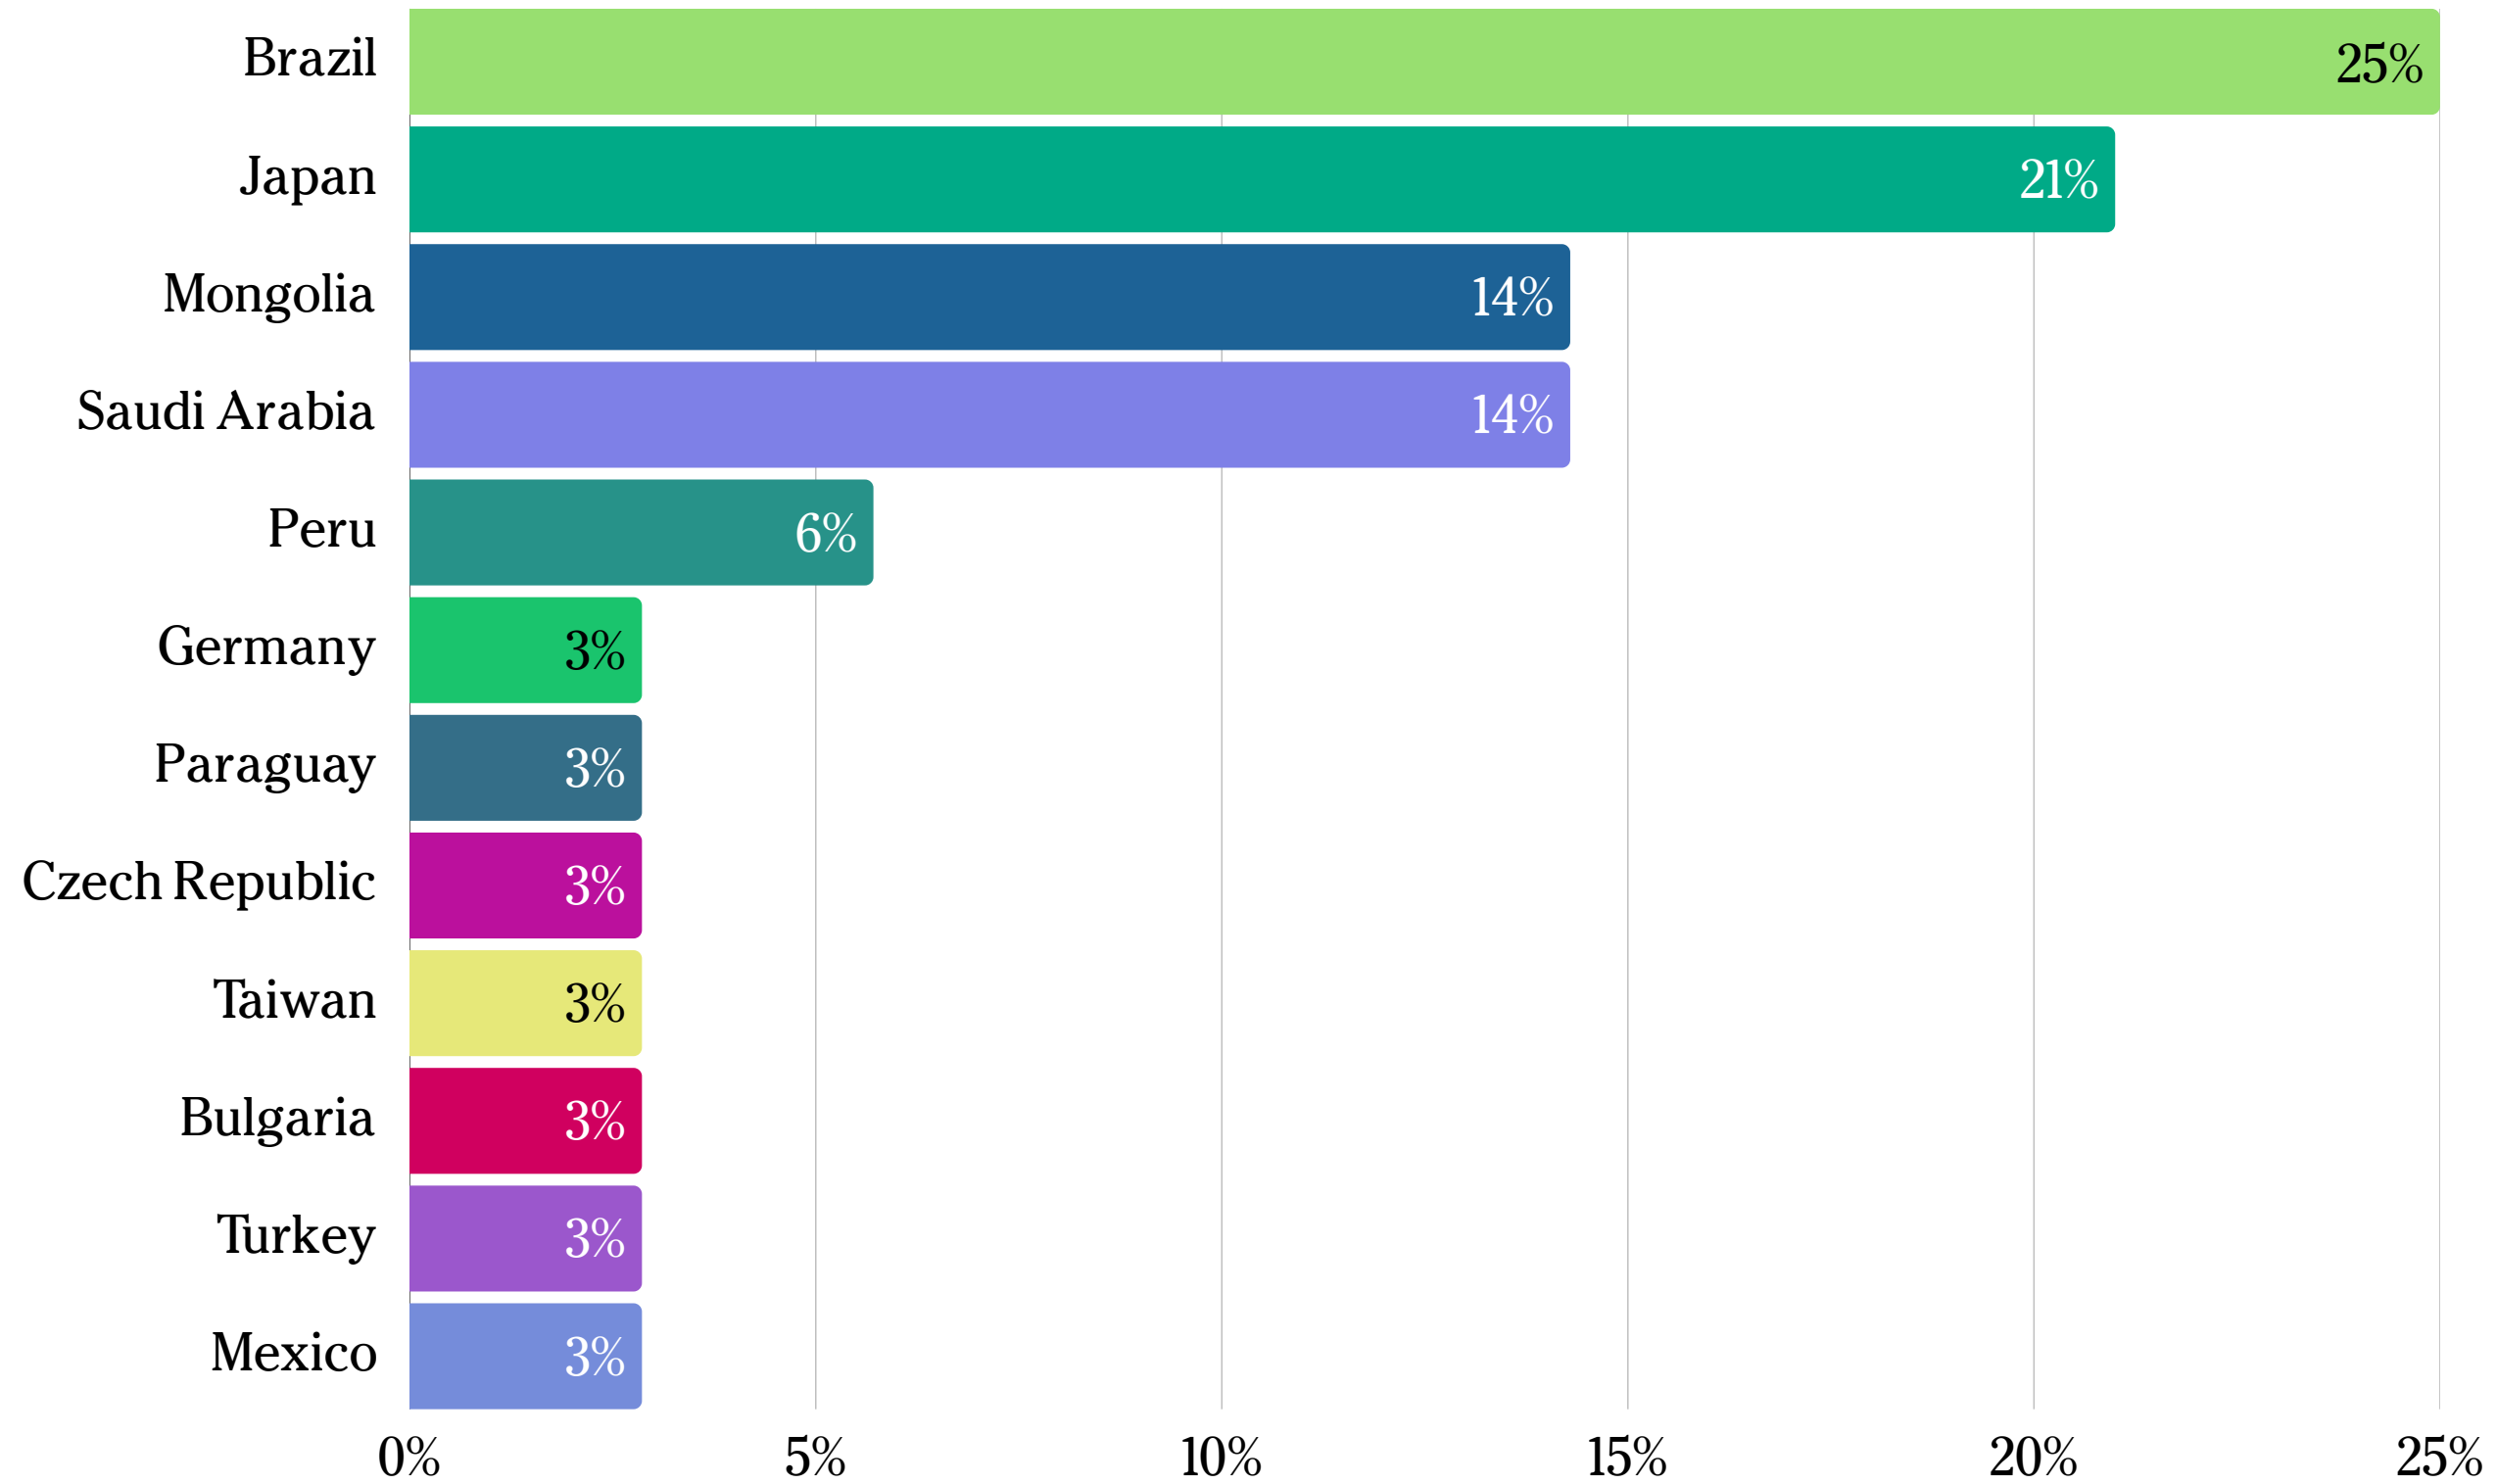

NATIONALITY MIX

Q1-2026

London • Cambridge • Brighton • New York • Boston • Berkeley • San Diego • Toronto • Vancouver • Auckland • Brisbane • Paris • Zurich

LSI LONDON CENTRAL

LSI BRIGHTON

LSI CAMBRIDGE

LSI NEW YORK

LSI BOSTON

LSI SAN DIEGO

LSI SAN FRANCISCO/BERKELEY

LSI TORONTO

LSI VANCOUVER

LSI BRISBANE

LSI AUCKLAND

London • Cambridge • Brighton • New York • Boston • Berkeley • San Diego • Toronto • Vancouver • Auckland • Brisbane • Paris • Zurich